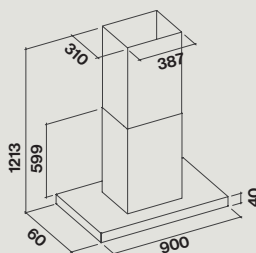

Distance minimale du plan de travail

Électrique : 52 cm

Gaz : 63 cm

Niveau sonore

Vitesse min 37 dB(A)re1pW

Vitesse max 46 dB(A)re1pW

Hauteur minimale requise

Recyclage mural : 802 mm

Recyclage îlot : 802 mm

Évacuation par le mur : 803 mm

Hottes :	Nart	Référence	Code EAN	Matériau Coloris	Dimensions (cm)	Poids net (Kg)	Débit (m ³ /h)
Lumen NRS murale 90 cm	134669	LUMENRS1430	8034122362922	Inox brossé	90	34	800
Lumen NRS îlot 90 cm	134670	LUMENRS2430	8034122362915	Inox brossé	90	43	800