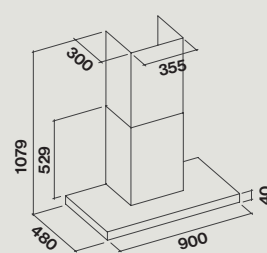

Distance minimale du plan de travail

Électrique : 52 cm

Gaz : 63 cm

Niveau sonore

Vitesse min 37 dB(A)re1pW

Vitesse max 46 dB(A)re1pW

Hauteur minimale requise

Recyclage mural : 802 mm

Recyclage îlot : 802 mm

Évacuation par le mur : 803 mm

Hottes :	Nart	Référence	Code EAN	Matériau Coloris	Dimensions (cm)	Poids net (Kg)	Débit (m ³ /h)
Lumen NRS murale 90 cm	134669	LUMENRS1430	8034122362922	Inox brossé	90	34	800
Lumen NRS îlot 90 cm	134670	LUMENRS2430	8034122362915	Inox brossé	90	43	800