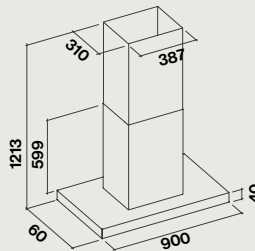

B

Distance minimale du plan de travail

Electrique : 52 cm
Gaz : 60 cm

Niveau sonore

Vitesse min 37 dB(A)re1pW
Vitesse max 46 dB(A)re1pW

Hauteur minimale requise

Recyclage mural : 802 mm
Recyclage îlot : 802 mm
Evacuation par le mur : 803 mm

Hottes :	Nart	Référence	Code EAN	Matériaux Coloris	Dimensions (cm)	Poids net (Kg)	Débit (m ³ / h)
Lumen NRS murale 90 cm	134669	LUMENRS1430	8034122362922	Inox brossé	90	34	800
Lumen NRS îlot 90 cm	134670	LUMENRS2430	8034122362915	Inox brossé	90	43	800