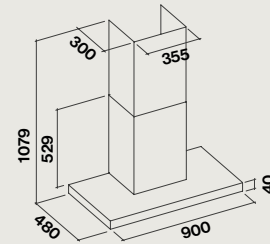

Mural 90cm / îlot 90cm

Moteur et Commandes

800 m³/h
3 vitesses + booster,
Commandes électroniques

Filtres

Charbon-zéolite (option) 134029

Éclairage

Led 5700 K

Classe énergétique

B

Distance minimale du plan de travail

Electrique : 52 cm
Gaz : 60 cm

Niveau sonore

Vitesse min 37 dB(A)re1pW
Vitesse max 46 dB(A)re1pW

Hauteur minimale requise

Recyclage mural : 802 mm
Recyclage îlot : 802 mm
Evacuation par le mur : 803 mm

Hottes :	Nart	Référence	Code EAN	Matériaux Coloris	Dimensions (cm)	Poids net (Kg)	Débit (m ³ / h)
Lumen NRS murale 90 cm	134669	LUMENRS1430	8034122362922	Inox brossé	90	34	800
Lumen NRS îlot 90 cm	134670	LUMENRS2430	8034122362915	Inox brossé	90	43	800