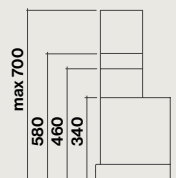

Éclairage

Dynamic LED Light, éclairage réglable en température de 2700K à 5600K
60/90cm : 2x1,2 W (2700K - 5600K)
120cm : 4x1,2 W (2700K - 5600K)

Classe énergétique

B

Distance minimale du plan de travail

Electrique : 52 cm

Gaz : 52 cm

Niveau sonore

Vitesse min

47 dB(A)re1pW

Vitesse max

65 dB(A)re1pW

Acier / Noir

Vue latérale / Cheminée en option

Vue arrière

Etagère verre en option

Virgola - 600 m³/h

| Vitesse du moteur | 1 | 2 | 3 | 4 |
|---|-----|-----|-----|---|
| Niveau sonore dB(A)re1pW - I.E.C.60704-2-13 | 47 | 56 | 65 | - |
| Capacité (m ³ /h) I.E.C.61591 | 240 | 350 | 580 | - |
| Pression (Pa) | 250 | 400 | 480 | - |
| Puissance (W) | 130 | 160 | 200 | - |
| Diamètre de sortie Ø (mm) | 150 | 150 | 150 | - |

| 8034122363844 | Nart | Référence | Code EAN | Classe énergétique | Dimensions (cm) | Poids net (Kg) | Débit (m ³ /h) |
|---------------------|--------|-------------|---------------|--------------------|-----------------|----------------|---------------------------|
| Virgola 60 cm inox | 134701 | VIRGOLA3231 | 8034122363790 | B | 60 | 10 | 600 |
| Virgola 90 cm inox | 134700 | VIRGOLA3431 | 8034122363813 | B | 90 | 12 | 600 |
| Virgola 120 cm inox | 134699 | VIRGOLA3631 | 8034122363776 | B | 120 | 14 | 600 |
| Virgola 60 cm noir | 134693 | VIRGOLA3220 | 8034122363844 | B | 60 | 10 | 600 |
| Virgola 60 cm noir | 134694 | VIRGOLA3420 | 8034122363851 | B | 90 | 12 | 600 |
| Virgola 60 cm noir | 134695 | VIRGOLA3620 | 8034122363837 | B | 120 | 14 | 600 |