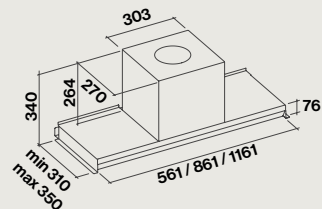

VIRGOLA

- › Acier inox brossé ou inox noir
- › Commandes électroniques rétro-éclairées
- › Dynamic Led Light : éclairage LED réglable en température de 2700K à 5600K
- › Ailette orientable à 180°
- › Filtres à graisse métalliques lavables au lave-vaisselle
- › Filtre à charbons inclus
- › Evacuation horizontale possible
- › Fonctionne en évacuation ou en recyclage

Compatible avec les épaisseurs de bois allant de 16 à 19 mm

Encastrée - 60/90/120 cm

Moteur et commandes

600 m³/h
3 vitesses
Commandes électroniques

Filtres

Filtres métalliques hautes performances
Filtre à charbon inclus : 133798
Filtre à charbon - zéolite en option : 134029

Éclairage

Dynamic LED Light, éclairage réglable en température de 2700K à 5600K
60/90cm : 2x1,2 W (2700K - 5600K)
120cm : 4x1,2 W (2700K - 5600K)

Classe énergétique

B

Distance minimale du plan de travail

Electrique : 52 cm

Gaz : 52 cm

Niveau sonore

Vitesse min

47 dB(A)re1pW

Vitesse max

65 dB(A)re1pW

Acier / Noir

Vue latérale / Cheminée en option