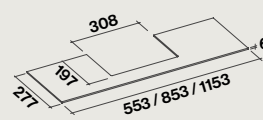

Éclairage

Dynamic LED Light, éclairage réglable en température de 2700K à 5600K
60/90cm : 2x1,2 W (2700K - 5600K)
120cm : 4x1,2 W (2700K - 5600K)

Classe énergétique

B

Distance minimale du plan de travail

Electrique : 52 cm

Gaz : 52 cm

Niveau sonore

Vitesse min

47 dB(A)re1pW

Vitesse max

65 dB(A)re1pW

Acier / Noir

Vue latérale / Cheminée en option

Vue arrière

Etagère verre en option

Virgola - 600 m³/h

| Vitesse du moteur | 1 | 2 | 3 | 4 |
|---|-----|-----|-----|---|
| Niveau sonore dB(A)re1pW - I.E.C.60704-2-13 | 47 | 56 | 65 | - |
| Capacité (m ³ /h) I.E.C.61591 | 240 | 350 | 580 | - |
| Pression (Pa) | 250 | 400 | 480 | - |
| Puissance (W) | 130 | 160 | 200 | - |
| Diamètre de sortie Ø (mm) | 150 | 150 | 150 | - |

| 8034122363844 | Nart | Référence | Code EAN | Classe énergétique | Dimensions (cm) | Poids net (Kg) | Débit (m ³ /h) |
|---------------------|--------|-------------|---------------|--------------------|-----------------|----------------|---------------------------|
| Virgola 60 cm inox | 134701 | VIRGOLA3231 | 8034122363790 | B | 60 | 10 | 600 |
| Virgola 90 cm inox | 134700 | VIRGOLA3431 | 8034122363813 | B | 90 | 12 | 600 |
| Virgola 120 cm inox | 134699 | VIRGOLA3631 | 8034122363776 | B | 120 | 14 | 600 |
| Virgola 60 cm noir | 134693 | VIRGOLA3220 | 8034122363844 | B | 60 | 10 | 600 |
| Virgola 60 cm noir | 134694 | VIRGOLA3420 | 8034122363851 | B | 90 | 12 | 600 |
| Virgola 60 cm noir | 134695 | VIRGOLA3620 | 8034122363837 | B | 120 | 14 | 600 |