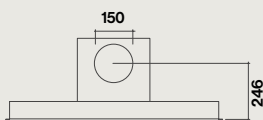

Éclairage

Dynamic LED Light, éclairage réglable en température de 2700K à 5600K
60/90cm : 2x1,2 W (2700K - 5600K)
120cm : 4x1,2 W (2700K - 5600K)

Classe énergétique

B

Distance minimale du plan de travail

Electrique : 52 cm

Gaz : 52 cm

Niveau sonore

Vitesse min

47 dB(A)re1pW

Vitesse max

65 dB(A)re1pW

Acier / Noir

Vue latérale / Cheminée en option

Vue arrière

Etagère verre en option

Virgola - 600 m³/h

| Vitesse du moteur | 1 | 2 | 3 | 4 |
|---|-----|-----|-----|---|
| Niveau sonore dB(A)re1pW - I.E.C.60704-2-13 | 47 | 56 | 65 | - |
| Capacité (m ³ /h) I.E.C.61591 | 240 | 350 | 580 | - |
| Pression (Pa) | 250 | 400 | 480 | - |
| Puissance (W) | 130 | 160 | 200 | - |
| Diamètre de sortie Ø (mm) | 150 | 150 | 150 | - |

| 8034122363844 | Nart | Référence | Code EAN | Classe énergétique | Dimensions (cm) | Poids net (Kg) | Débit (m ³ /h) |
|---------------------|--------|-------------|---------------|--------------------|-----------------|----------------|---------------------------|
| Virgola 60 cm inox | 134701 | VIRGOLA3231 | 8034122363790 | B | 60 | 10 | 600 |
| Virgola 90 cm inox | 134700 | VIRGOLA3431 | 8034122363813 | B | 90 | 12 | 600 |
| Virgola 120 cm inox | 134699 | VIRGOLA3631 | 8034122363776 | B | 120 | 14 | 600 |
| Virgola 60 cm noir | 134693 | VIRGOLA3220 | 8034122363844 | B | 60 | 10 | 600 |
| Virgola 60 cm noir | 134694 | VIRGOLA3420 | 8034122363851 | B | 90 | 12 | 600 |
| Virgola 60 cm noir | 134695 | VIRGOLA3620 | 8034122363837 | B | 120 | 14 | 600 |