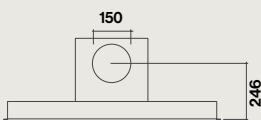

**Éclairage**

Dynamic LED Light, éclairage réglable en température de 2700K à 5600K  
60/90cm : 2x1,2 W (2700K - 5600K)  
120cm : 4x1,2 W (2700K - 5600K)

**Classe énergétique**

B

**Distance minimale du plan de travail**

Electrique : 52 cm

Gaz : 52 cm

**Niveau sonore****Vitesse min**

47 dB(A)re1pW

**Vitesse max**

65 dB(A)re1pW

Acier / Noir

Vue latérale / Cheminée en option

Vue arrière

Etagère verre en option

**Virgola - 600 m<sup>3</sup>/h**

Vitesse du moteur	1	2	3	4
Niveau sonore dB(A)re1pW - I.E.C.60704-2-13	47	56	65	-
Capacité (m <sup>3</sup> /h) I.E.C.61591	240	350	580	-
Pression (Pa)	250	400	480	-
Puissance (W)	130	160	200	-
Diamètre de sortie Ø (mm)	150	150	150	-

8034122363844	Nart	Référence	Code EAN	Classe énergétique	Dimensions (cm)	Poids net (Kg)	Débit (m <sup>3</sup> /h)
<b>Virgola 60 cm inox</b>	134701	VIRGOLA3231	8034122363790	B	60	10	600
<b>Virgola 90 cm inox</b>	134700	VIRGOLA3431	8034122363813	B	90	12	600
<b>Virgola 120 cm inox</b>	134699	VIRGOLA3631	8034122363776	B	120	14	600
<b>Virgola 60 cm noir</b>	134693	VIRGOLA3220	8034122363844	B	60	10	600
<b>Virgola 60 cm noir</b>	134694	VIRGOLA3420	8034122363851	B	90	12	600
<b>Virgola 60 cm noir</b>	134695	VIRGOLA3620	8034122363837	B	120	14	600