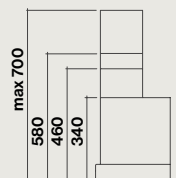

**Éclairage**

Dynamic LED Light, éclairage réglable en température de 2700K à 5600K  
60/90cm : 2x1,2 W (2700K - 5600K)  
120cm : 4x1,2 W (2700K - 5600K)

**Classe énergétique**

B

**Distance minimale du plan de travail**

Electrique : 52 cm

Gaz : 52 cm

**Niveau sonore****Vitesse min**

47 dB(A)re1pW

**Vitesse max**

65 dB(A)re1pW

Acier / Noir

Vue latérale / Cheminée en option

Vue arrière

Etagère verre en option

**Virgola - 600 m<sup>3</sup>/h**

Vitesse du moteur	1	2	3	4
Niveau sonore dB(A)re1pW - I.E.C.60704-2-13	47	56	65	-
Capacité (m <sup>3</sup> /h) I.E.C.61591	240	350	580	-
Pression (Pa)	250	400	480	-
Puissance (W)	130	160	200	-
Diamètre de sortie Ø (mm)	150	150	150	-

8034122363844	Nart	Référence	Code EAN	Classe énergétique	Dimensions (cm)	Poids net (Kg)	Débit (m <sup>3</sup> /h)
<b>Virgola 60 cm inox</b>	134701	VIRGOLA3231	8034122363790	B	60	10	600
<b>Virgola 90 cm inox</b>	134700	VIRGOLA3431	8034122363813	B	90	12	600
<b>Virgola 120 cm inox</b>	134699	VIRGOLA3631	8034122363776	B	120	14	600
<b>Virgola 60 cm noir</b>	134693	VIRGOLA3220	8034122363844	B	60	10	600
<b>Virgola 60 cm noir</b>	134694	VIRGOLA3420	8034122363851	B	90	12	600
<b>Virgola 60 cm noir</b>	134695	VIRGOLA3620	8034122363837	B	120	14	600