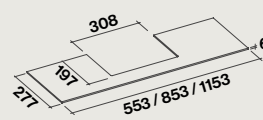

**Éclairage**

Dynamic LED Light, éclairage réglable en température de 2700K à 5600K  
60/90cm : 2x1,2 W (2700K - 5600K)  
120cm : 4x1,2 W (2700K - 5600K)

**Classe énergétique**

B

**Distance minimale du plan de travail**

Electrique : 52 cm

Gaz : 52 cm

**Niveau sonore****Vitesse min**

47 dB(A)re1pW

**Vitesse max**

65 dB(A)re1pW

Acier / Noir

Vue latérale / Cheminée en option

Vue arrière

Etagère verre en option

**Virgola - 600 m<sup>3</sup>/h**

Vitesse du moteur	1	2	3	4
Niveau sonore dB(A)re1pW - I.E.C.60704-2-13	47	56	65	-
Capacité (m <sup>3</sup> /h) I.E.C.61591	240	350	580	-
Pression (Pa)	250	400	480	-
Puissance (W)	130	160	200	-
Diamètre de sortie Ø (mm)	150	150	150	-

8034122363844	Nart	Référence	Code EAN	Classe énergétique	Dimensions (cm)	Poids net (Kg)	Débit (m <sup>3</sup> /h)
<b>Virgola 60 cm inox</b>	134701	VIRGOLA3231	8034122363790	B	60	10	600
<b>Virgola 90 cm inox</b>	134700	VIRGOLA3431	8034122363813	B	90	12	600
<b>Virgola 120 cm inox</b>	134699	VIRGOLA3631	8034122363776	B	120	14	600
<b>Virgola 60 cm noir</b>	134693	VIRGOLA3220	8034122363844	B	60	10	600
<b>Virgola 60 cm noir</b>	134694	VIRGOLA3420	8034122363851	B	90	12	600
<b>Virgola 60 cm noir</b>	134695	VIRGOLA3620	8034122363837	B	120	14	600