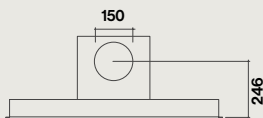

Éclairage

Dynamic LED Light, éclairage réglable en température de 2700K à 5600K
60/90cm : 2x1,2 W (2700K - 5600K)
120cm : 4x1,2 W (2700K - 5600K)

Classe énergétique

B

Distance minimale du plan de travail

Electrique : 52 cm

Gaz : 52 cm

Niveau sonore

Vitesse min

47 dB(A)re1pW

Vitesse max

65 dB(A)re1pW

Acier / Noir

Vue latérale / Cheminée en option

Vue arrière

Etagère verre en option

Virgola - 600 m³/h

| Vitesse du moteur | 1 | 2 | 3 | 4 |
|---|-----|-----|-----|---|
| Niveau sonore dB(A)re1pW - I.E.C.60704-2-13 | 47 | 56 | 65 | - |
| Capacité (m ³ /h) I.E.C.61591 | 240 | 350 | 580 | - |
| Pression (Pa) | 250 | 400 | 480 | - |
| Puissance (W) | 130 | 160 | 200 | - |
| Diamètre de sortie Ø (mm) | 150 | 150 | 150 | - |

| 8034122363844 | Nart | Référence | Code EAN | Classe énergétique | Dimensions (cm) | Poids net (Kg) | Débit (m ³ /h) |
|---------------------|--------|-------------|---------------|--------------------|-----------------|----------------|---------------------------|
| Virgola 60 cm inox | 134701 | VIRGOLA3231 | 8034122363790 | B | 60 | 10 | 600 |
| Virgola 90 cm inox | 134700 | VIRGOLA3431 | 8034122363813 | B | 90 | 12 | 600 |
| Virgola 120 cm inox | 134699 | VIRGOLA3631 | 8034122363776 | B | 120 | 14 | 600 |
| Virgola 60 cm noir | 134693 | VIRGOLA3220 | 8034122363844 | B | 60 | 10 | 600 |
| Virgola 60 cm noir | 134694 | VIRGOLA3420 | 8034122363851 | B | 90 | 12 | 600 |
| Virgola 60 cm noir | 134695 | VIRGOLA3620 | 8034122363837 | B | 120 | 14 | 600 |