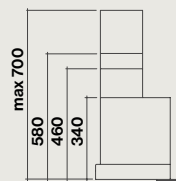

Éclairage

Dynamic LED Light, éclairage réglable en température de 2700K à 5600K
60/90cm : 2x1,2 W (2700K - 5600K)
120cm : 4x1,2 W (2700K - 5600K)

Classe énergétique

B

Distance minimale du plan de travail

Electrique : 52 cm

Gaz : 52 cm

Niveau sonore

Vitesse min

47 dB(A)re1pW

Vitesse max

65 dB(A)re1pW

Acier / Noir

Vue latérale / Cheminée en option

Vue arrière

Etagère verre en option

Virgola - 600 m³/h

| Vitesse du moteur | 1 | 2 | 3 | 4 |
|---|-----|-----|-----|---|
| Niveau sonore dB(A)re1pW - I.E.C.60704-2-13 | 47 | 56 | 65 | - |
| Capacité (m ³ /h) I.E.C.61591 | 240 | 350 | 580 | - |
| Pression (Pa) | 250 | 400 | 480 | - |
| Puissance (W) | 130 | 160 | 200 | - |
| Diamètre de sortie Ø (mm) | 150 | 150 | 150 | - |

| 8034122363844 | Nart | Référence | Code EAN | Classe énergétique | Dimensions (cm) | Poids net (Kg) | Débit (m ³ /h) |
|---------------------|--------|-------------|---------------|--------------------|-----------------|----------------|---------------------------|
| Virgola 60 cm inox | 134701 | VIRGOLA3231 | 8034122363790 | B | 60 | 10 | 600 |
| Virgola 90 cm inox | 134700 | VIRGOLA3431 | 8034122363813 | B | 90 | 12 | 600 |
| Virgola 120 cm inox | 134699 | VIRGOLA3631 | 8034122363776 | B | 120 | 14 | 600 |
| Virgola 60 cm noir | 134693 | VIRGOLA3220 | 8034122363844 | B | 60 | 10 | 600 |
| Virgola 60 cm noir | 134694 | VIRGOLA3420 | 8034122363851 | B | 90 | 12 | 600 |
| Virgola 60 cm noir | 134695 | VIRGOLA3620 | 8034122363837 | B | 120 | 14 | 600 |