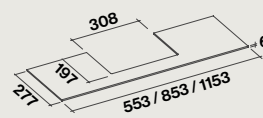

Éclairage

Dynamic LED Light, éclairage réglable en température de 2700K à 5600K
60/90cm : 2x1,2 W (2700K - 5600K)
120cm : 4x1,2 W (2700K - 5600K)

Classe énergétique

B

Distance minimale du plan de travail

Electrique : 52 cm

Vue arrière

Etagère verre en option

Virgola - 600 m³/h

| Vitesse du moteur | 1 | 2 | 3 | 4 |
|---|-----|-----|-----|---|
| Niveau sonore dB(A)re1pW - I.E.C.60704-2-13 | 47 | 56 | 65 | - |
| Capacité (m ³ /h) I.E.C.61591 | 240 | 350 | 580 | - |
| Pression (Pa) | 250 | 400 | 480 | - |
| Puissance (W) | 130 | 160 | 200 | - |
| Diamètre de sortie Ø (mm) | 150 | 150 | 150 | - |

| 8034122363844 | Nart | Référence | Code EAN | Classe énergétique | Dimensions (cm) | Poids net (Kg) | Débit (m ³ /h) |
|---------------------|--------|-------------|---------------|--------------------|-----------------|----------------|---------------------------|
| Virgola 60 cm inox | 134701 | VIRGOLA3231 | 8034122363790 | B | 60 | 10 | 600 |
| Virgola 90 cm inox | 134700 | VIRGOLA3431 | 8034122363813 | B | 90 | 12 | 600 |
| Virgola 120 cm inox | 134699 | VIRGOLA3631 | 8034122363776 | B | 120 | 14 | 600 |
| Virgola 60 cm noir | 134693 | VIRGOLA3220 | 8034122363844 | B | 60 | 10 | 600 |
| Virgola 60 cm noir | 134694 | VIRGOLA3420 | 8034122363851 | B | 90 | 12 | 600 |
| Virgola 60 cm noir | 134695 | VIRGOLA3620 | 8034122363837 | B | 120 | 14 | 600 |