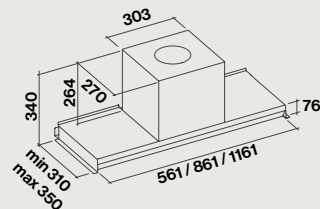

VIRGOLA

- › Acier inox brossé ou inox noir
- › Commandes électroniques rétro-éclairées
- › Dynamic Led Light : éclairage LED réglable en température de 2700K à 5600K
- › Ailette orientable à 180°
- › Filtres à graisse métalliques lavables au lave-vaisselle
- › Filtre à charbons inclus
- › Evacuation horizontale possible
- › Fonctionne en évacuation ou en recyclage

Compatible avec les épaisseurs de bois allant de 16 à 19 mm

Encastrée - 60/90/120 cm

Moteur et commandes

600 m³/h
3 vitesses
Commandes électroniques

Filtres

Filtres métalliques hautes performances
Filtre à charbon inclus : 133798
Filtre à charbon - zéolite en option : 134029

Éclairage

Dynamic LED Light, éclairage réglable en température de 2700K à 5600K
60/90cm : 2x1,2 W (2700K - 5600K)
120cm : 4x1,2 W (2700K - 5600K)

Classe énergétique

B

Distance minimale du plan de travail

Electrique : 52 cm

Gaz : 52 cm

Niveau sonore

Vitesse min

47 dB(A)re1pW

Vitesse max

65 dB(A)re1pW

Acier / Noir

Vue latérale / Cheminée en option