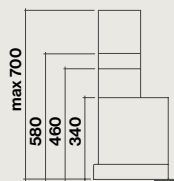

Éclairage

Dynamic LED Light, éclairage réglable en température de 2700K à 5600K
60/90cm : 2x1,2 W (2700K - 5600K)
120cm : 4x1,2 W (2700K - 5600K)

Classe énergétique

B

Distance minimale du plan de travail

Electrique : 52 cm

Gaz : 52 cm

Niveau sonore

Vitesse min

47 dB(A)re1pW

Vitesse max

65 dB(A)re1pW

Acier / Noir

Vue latérale / Cheminée en option

Vue arrière

Etagère verre en option

Virgola - 600 m³/h

Vitesse du moteur	1	2	3	4
Niveau sonore dB(A)re1pW - I.E.C.60704-2-13	47	56	65	-
Capacité (m ³ /h) I.E.C.61591	240	350	580	-
Pression (Pa)	250	400	480	-
Puissance (W)	130	160	200	-
Diamètre de sortie Ø (mm)	150	150	150	-

8034122363844	Nart	Référence	Code EAN	Classe énergétique	Dimensions (cm)	Poids net (Kg)	Débit (m ³ /h)
Virgola 60 cm inox	134701	VIRGOLA3231	8034122363790	B	60	10	600
Virgola 90 cm inox	134700	VIRGOLA3431	8034122363813	B	90	12	600
Virgola 120 cm inox	134699	VIRGOLA3631	8034122363776	B	120	14	600
Virgola 60 cm noir	134693	VIRGOLA3220	8034122363844	B	60	10	600
Virgola 60 cm noir	134694	VIRGOLA3420	8034122363851	B	90	12	600
Virgola 60 cm noir	134695	VIRGOLA3620	8034122363837	B	120	14	600