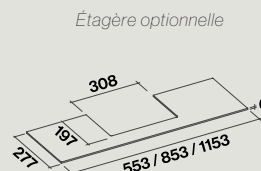

Vitesse max : 62 dB(A)_{re1pW}

Distance minimale du plan de travail

Gaz: 52 cm

Électrique: 52 cm

Coloris disponibles

Noir mat / Acier

Hottes :	Nart	Référence	Code EAN	Classe énergétique	Dimensions (cm)	Poids net (Kg)	Débit (m ³ / h)
Virgola No-Drop Touch 60 cm	138668	VIRGOND3232	8034122365473	A	60	10	800
Virgola No-Drop Touch 90 cm	138669	VIRGOND3432	8034122365510	A	90	14	800
Virgola No-Drop Touch 120 cm	138670	VIRGOND3632	8034122365459	A	120	17	800
Virgola No-Drop Touch Black 60 cm	138671	VIRGOND3222	8034122365480	A	60	10	800
Virgola No-Drop Touch Black 90 cm	138672	VIRGOND3422	8034122365527	A	90	14	800
Virgola No-Drop Touch Black 120 cm	138673	VIRGOND3622	8034122365466	A	120	17	800