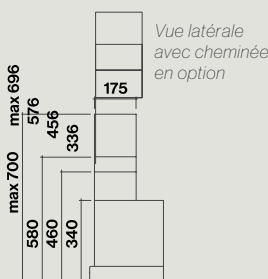

Vitesse max : 62 dB(A)_{re1pW}

Distance minimale du plan de travail

Gaz: 52 cm

Électrique: 52 cm

Coloris disponibles

Noir mat / Acier

Hottes :	Nart	Référence	Code EAN	Classe énergétique	Dimensions (cm)	Poids net (Kg)	Débit (m ³ / h)
Virgola No-Drop Touch 60 cm	138668	VIRGOND3232	8034122365473	A	60	10	800
Virgola No-Drop Touch 90 cm	138669	VIRGOND3432	8034122365510	A	90	14	800
Virgola No-Drop Touch 120 cm	138670	VIRGOND3632	8034122365459	A	120	17	800
Virgola No-Drop Touch Black 60 cm	138671	VIRGOND3222	8034122365480	A	60	10	800
Virgola No-Drop Touch Black 90 cm	138672	VIRGOND3422	8034122365527	A	90	14	800
Virgola No-Drop Touch Black 120 cm	138673	VIRGOND3622	8034122365466	A	120	17	800