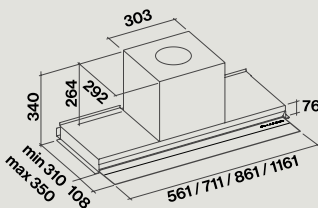

Vitesse max : 62 dB(A)_{re1pW}

Distance minimale du plan de travail

Gaz: 52 cm

Électrique: 52 cm

Coloris disponibles

Noir mat / Acier

Hottes :	Nart	Référence	Code EAN	Classe énergétique	Dimensions (cm)	Poids net (Kg)	Débit (m ³ / h)
Virgola No-Drop Touch 60 cm	138668	VIRGOND3232	8034122365473	A	60	10	800
Virgola No-Drop Touch 90 cm	138669	VIRGOND3432	8034122365510	A	90	14	800
Virgola No-Drop Touch 120 cm	138670	VIRGOND3632	8034122365459	A	120	17	800
Virgola No-Drop Touch Black 60 cm	138671	VIRGOND3222	8034122365480	A	60	10	800
Virgola No-Drop Touch Black 90 cm	138672	VIRGOND3422	8034122365527	A	90	14	800
Virgola No-Drop Touch Black 120 cm	138673	VIRGOND3622	8034122365466	A	120	17	800