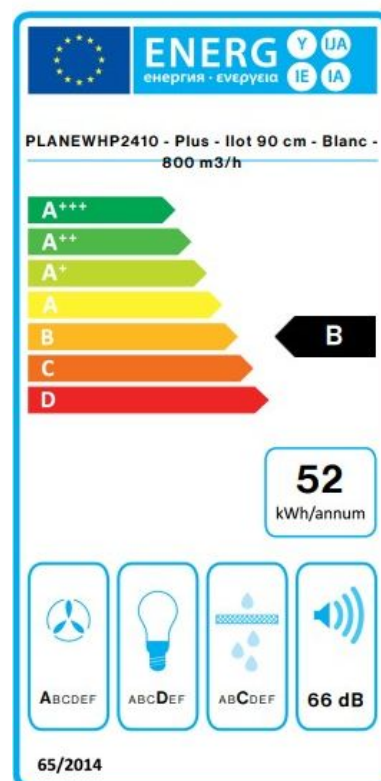

PLANE PLUS BLANC ILÔT 90cms

PLane PLus Blanc Ilôt 90cms

Descriptif

Hotte Ilot blanche 90cm Aspiration périmétrale, Commandes électronique, Filtrés à graisse métalliques lavables au lave-vaisselle, Dynamic LED Light, Dialogue System

Etiquette énergétique

Données techniques

Caractéristiques principales

- Type de hotte : Box
- Classe énergétique : Classe énergétique B
- Connectivité : Oui
- Moteur à induction : Non
- Consommation électrique : 52 kwh/an
- Installation possible avec moteur déporté : Oui

- Nombre de moteur : 1
- Type de filtre à charbon : Filtres à charbon et Zéolite réactivables
- Filtre à charbon inclus : Non, en option
- Nombre de lampe : 2

Design

- Couleur : Blanc
- Matériaux : Acier peint blanc

Commandes

- Nombre de vitesses : 4
- Télécommande : En option

Fonctions

- Indicateur saturation du filtre : Non

Performances

- Classe d'efficacité d'évacuation des vapeurs : A
- Classe d'efficacité de l'éclairage : D
- Classe d'efficacité de filtrage à graisse : C
- Puissance moteur : 215 W
- Puissance maximale : 245 W
- Débit nominal : 800 m³/h
- Débit d'air min. : 313 m³/h
- Débit d'air max. : 573 m³/h
- Débit d'air boost : 641 m³/h
- Puissance acoustique min. : 51 dB(A)
- Puissance acoustique max. : 65 dB(A)
- Puissance acoustique booster : 69 dB(A)
- Pression de l'air (P_{bep}) : 373 Pa