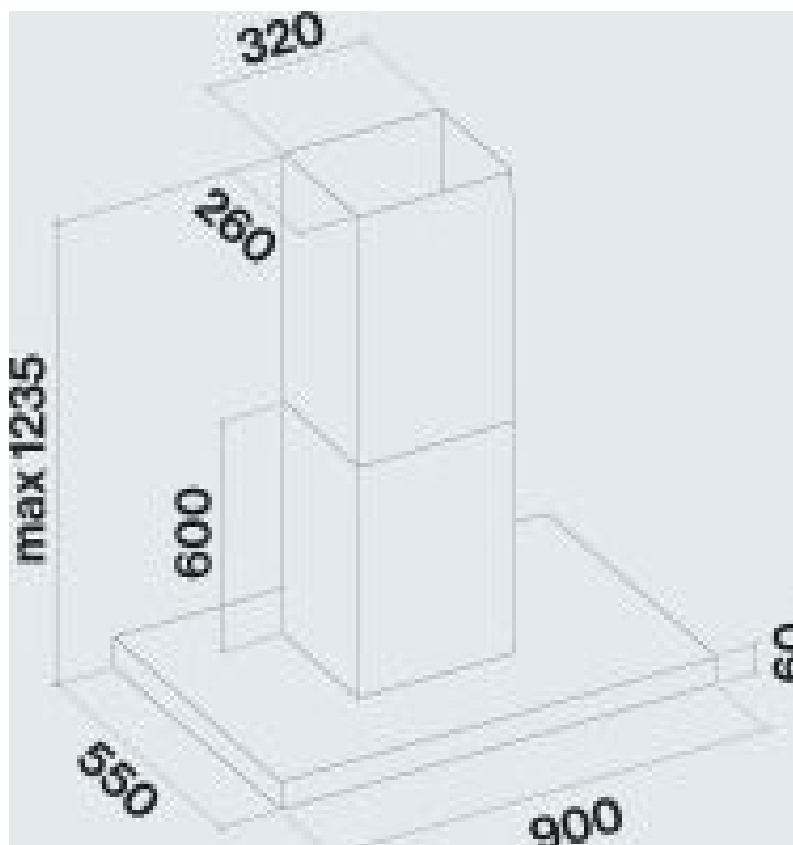

Schémas techniques

Accessoires

EAN	Nart	Référence	Désignation
8034122708317	121034	105080053	Télécommande
8034122709581	124946	DEFILO2410	Défecteur d'air - Modèles îlot
8034122712529	134029	KACL.961	Filtre charbon zéolite pour hottes NRS et Box encastrées