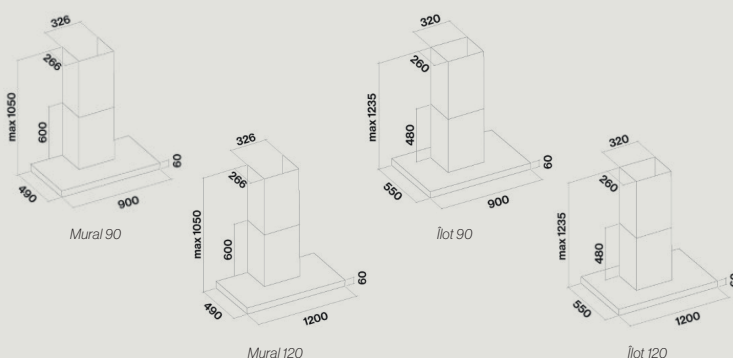

Mural – 90/120 cm

Îlot – 90/120 cm

Moteur et commandes

800 m³/h

3 vitesses + Booster

Commandes électroniques rétro-éclairées

Filtres

Filtre charbon - zéolite en option : 134029

Classe énergétique

A (pour les modèles en mural) / B (pour les modèles en îlot)

Éclairage LED

Dynamic Led Light

Bandeau Led (2700K - 5600K)

Distance minimale plan de travail

Gaz : 63 cm

Electrique : 52 cm

Niveau sonore

Vitesse min :

Mural / Îlot : 51 dB(A)re1pW

Vitesse max :

Mural / Îlot : 66 dB(A)re1pW

Télécommande en option

PLANE PLUS – 800 m³/h

Vitesse du moteur	1	2	3	4
Niveau sonore dB(A)re1pW - I.E.C.60704-2-13	51	61	66	69
Capacité (m ³ /h) I.E.C.61591	313	468	573	641
Pression (Pa)	390	420	480	500
Puissance (W)	145	175	215	245
Diamètre de sortie Ø (mm)	150	150	150	150

Hottes :	Nart	Référence	Code EAN	Classe énergétique	Dimensions (cm)	Poids net (Kg)	Débit (m ³ /h)
Plane Plus murale 90 cm	138960	PLANEP1430	8034122367125	A	90	23	800
Plane Plus murale 120 cm	138961	PLANEP1630	8034122367088	A	120	27	800
Plane Plus îlot 90 cm	138962	PLANEP2430	8034122367057	B	90	33	800
Plane Plus îlot 120 cm	138963	PLANEP2630	8034122367026	B	120	37	800