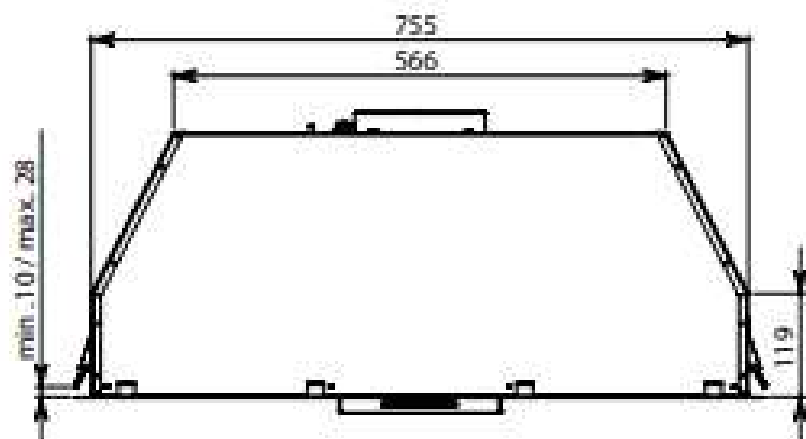

GRUPPO INCASSO PRO PLUS

 13 kg

IT - MISURE FORO PER INCASSO
UK - HOLE MEASUREMENTS FOR INSTALLATION
DE - LOCHABMESSUNGEN FÜR EINBAU
FR - MESURES DU TROU POUR ENCASTREMENT
ES - MEDIDAS ORIFICIO PARA EMPOTRADO
RU - РАЗМЕРЫ МОНТАЖНОГО ОТВЕРСТИЯ
PL - WYMIARY OTWORU DO ZABUDOWY
NL - MATEN GAT VOOR INBOUW
PT - MEDIDAS DO FURO PARA EMBUTIR
DA - MÅL TIL ÅBNING FOR INBYGNING
SV - MÅTT HÅL FÖR INBYGGNAD
FI - AUKON MITAT UPOJUSTA VÄRTEN
NO - HULLMÅL FOR INNPELLING