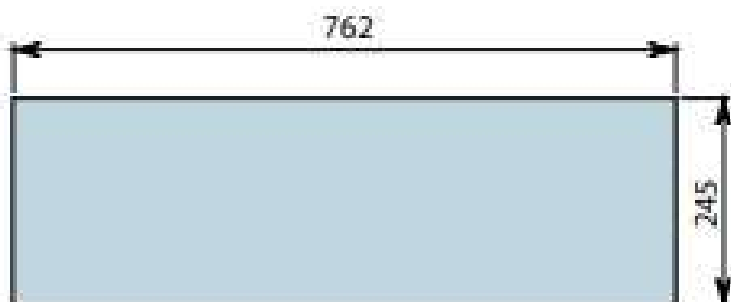

GRUPPO INCASSO PRO PLUS

 13 kg

IT - MISURE FORO PER INCASSO
UK - HOLE MEASUREMENTS FOR INSTALLATION
DE - LOCHABMESSUNGEN FÜR EINBAU
FR - MESURES DU TROU POUR ENCASTREMENT
ES - MEDIDAS ORIFICIO PARA EMPOTRADO
RU - РАЗМЕРЫ МОНТАЖНОГО ОТВЕРСТИЯ
PL - WYMIARY OTWORU DO ZABUDOWY
NL - MATEN GAT VOOR INBOUW
PT - MEDIDAS DO FURO PARA EMBUTIR
DA - MÅL TIL ÅBNING FOR INBYGNING
SV - MÅTT HÅL FÖR INBYGGNAD
FI - AUKON MITAT UPOJUSTA VÄRTEN
NO - HULLMÅL FOR INNPELLING