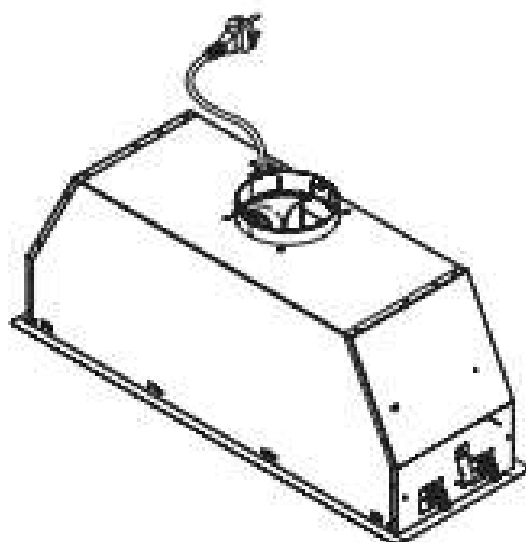

GRUPPO INCASSO PRO PLUS

 13 kg

IT - MISURE FORO PER INCASSO
UK - HOLE MEASUREMENTS FOR INSTALLATION
DE - LOCHABMESSUNGEN FÜR EINBAU
FR - MESURES DU TROU POUR ENCASTREMENT
ES - MEDIDAS ORIFICIO PARA EMPOTRADO
RU - РАЗМЕРЫ МОНТАЖНОГО ОТВЕРСТИЯ
PL - WYMIARY OTWORU DO ZABUDOWY
NL - MATEN GAT VOOR INBOUW
PT - MEDIDAS DO FURO PARA EMBUTIR
DA - MÅL TIL ÅBNING FOR INBYGNING
SV - MÅTT HÅL FÖR INBYGGNAD
FI - AUKON MITAT UPOJUSTA VÄRTEN
NO - HULLMÅL FOR INNPELLING