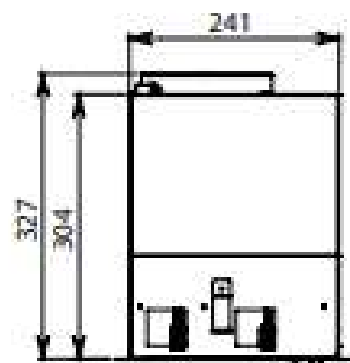

GRUPPO INCASSO PRO PLUS

 13 kg

IT - MISURE FORO PER INCASSO
UK - HOLE MEASUREMENTS FOR INSTALLATION
DE - LOCHABMESSUNGEN FÜR EINBAU
FR - MESURES DU TROU POUR ENCASTREMENT
ES - MEDIDAS ORIFICIO PARA EMPOTRADO
RU - РАЗМЕРЫ МОНТАЖНОГО ОТВЕРСТИЯ
PL - WYMIARY OTWORU DO ZABUDOWY
NL - MATEN GAT VOOR INBOUW
PT - MEDIDAS DO FURO PARA EMBUTIR
DA - MÅL TIL ÅBNING FOR INBYGNING
SV - MÅTT HÅL FÖR INBYGGNAD
FI - AUKON MITAT UPOJUSTA VÄRTEN
NO - HULLMÅL FOR INNPELLING