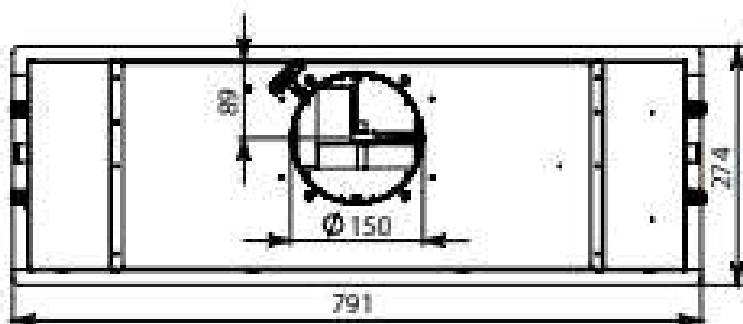

GRUPPO INCASSO PRO PLUS

 13 kg

IT - MISURE FORO PER INCASSO
UK - HOLE MEASUREMENTS FOR INSTALLATION
DE - LOCHABMESSUNGEN FÜR EINBAU
FR - MESURES DU TROU POUR ENCASTREMENT
ES - MEDIDAS ORIFICIO PARA EMPOTRADO
RU - РАЗМЕРЫ МОНТАЖНОГО ОТВЕРСТИЯ
PL - WYMIARY OTWORU DO ZABUDOWY
NL - MATEN GAT VOOR INBOUW
PT - MEDIDAS DO FURO PARA EMBUTIR
DA - MÅL TIL ÅBNING FOR INBYGNING
SV - MÅTT HÅL FÖR INBYGGNAD
FI - AUKON MITAT UPOJUSTA VÄRTEN
NO - HULLMÅL FOR INNPELLING