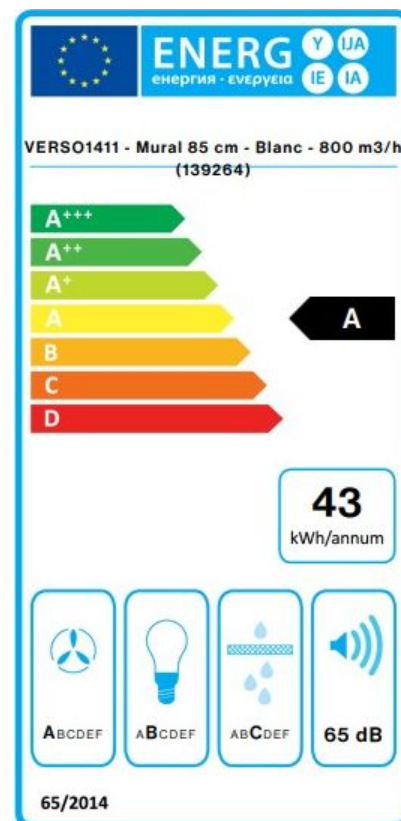

VERSO BLANC MURALE 85cms

Verso Blanc Murale 85cm

Descriptif

Hotte inclinée blanche 85cm Composée de deux panneaux de verre superposés qui permettent le passage des vapeurs

Le + du produit

Une hotte inclinée performante et esthétique, qui possède une double surface d'aspiration pour un traitement optimal des fumées

Données techniques

Caractéristiques principales

- Type de hotte : Inclinées
- Classe énergétique : Classe énergétique A
- Connectivité : Oui
- Moteur à induction : Non
- Consommation électrique : 43 kwh/an
- Installation possible avec moteur déporté : Oui

Design

- Couleur : Blanc
- Matériaux : Inox / Verre Trempé Blanc

Commandes

- Nombre de vitesses : 4
- Type de commandes : Sensitives rétro-éclairées
- Télécommande : En option

Fonctions

- Indicateur saturation du filtre : Oui
- Arrêt temporisé : Oui
- Minuterie auto : Non
- Clean air : Non
- Eclairage réglable en intensité : Oui
- Réglage de température de couleur : 2700-5600K
- Clapet anti retour : Oui

Performances

- Classe d'efficacité d'évacuation des vapeurs : A
- Classe d'efficacité de l'éclairage : B
- Classe d'efficacité de filtrage à graisse : C
- Puissance moteur : 224 W
- Puissance maximale : 280 W
- Débit nominal : 800 m3/h
- Débit d'air min. : 299 m3/h
- Débit d'air max. : 584 m3/h
- Débit d'air boost : 708 m3/h
- Puissance acoustique min. : 50 dB(A)
- Puissance acoustique max. : 65 dB(A)
- Puissance acoustique booster : 69 dB(A)
- Pression de l'air (Pbep) : 375 Pa