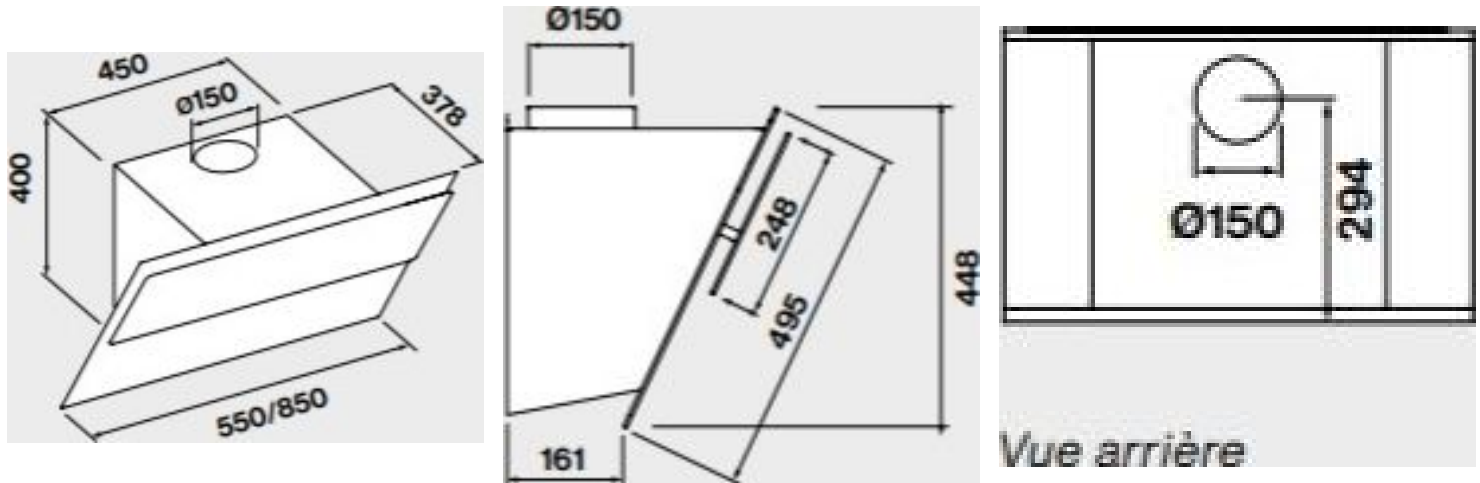

Schémas techniques

Accessoires

EAN	Nart	Référence	Désignation
8034122709574	124969	DEFILO1410	Défecteur d'air mural grand modèle
8034122703510	114163	103050091	Paire de filtre à charbon rond type 6
8034122708317	121034	105080053	Télécommande
8034122710518	128107	KACL941	Caissette Charbon Zeolite pour Hottes inclinées
8034122709819	128831	KCQAN.00#B	Cheminée blanche h. 780mm hottes inclinées