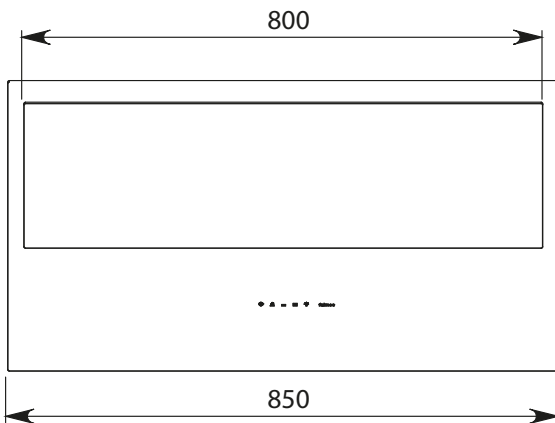

Verso 55

 26 kg

600
m³/h

Verso 85

 28 kg

600
m³/h

Verso 55

 26 kg

800
m³/h

Verso 85

 28 kg

800
m³/h