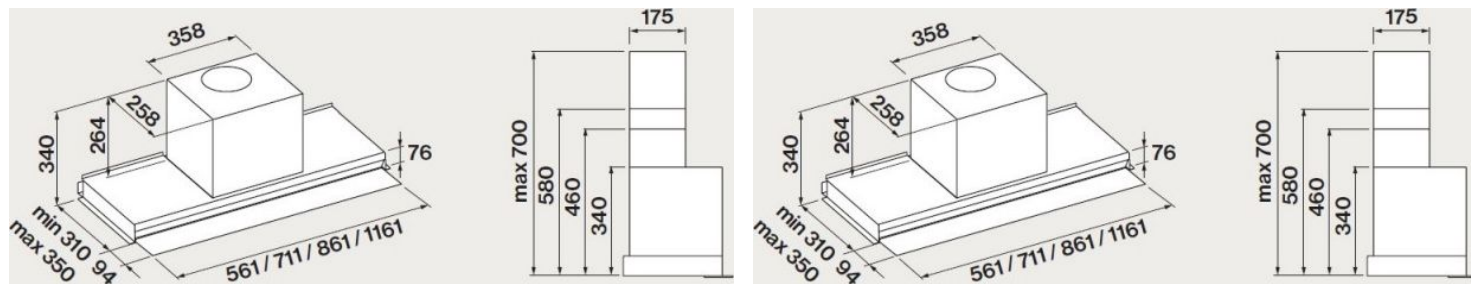

Schémas techniques

Accessoires

EAN	Nart	Référence	Désignation
8034122709598	125012	KACL106	Etagère en verre pour MOVE 60
8034122707686	125815	KCVJN003	Extension cheminée Move 2X185
8034122707693	125816	KCVJN013	Extension cheminée Move 120
8034122714219	139316	KACL.1039	Filtre charbon zéolite Microtech
8034122714844	140735	KACL.1069	Kit silence en recyclage