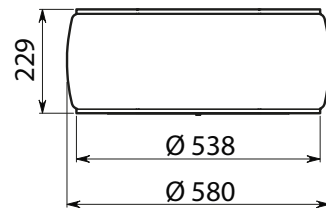

DAMA

LOOP

SOPHIE

SOFFIO

MATERIA

VETRA 120 ISOLA

VETRA 90