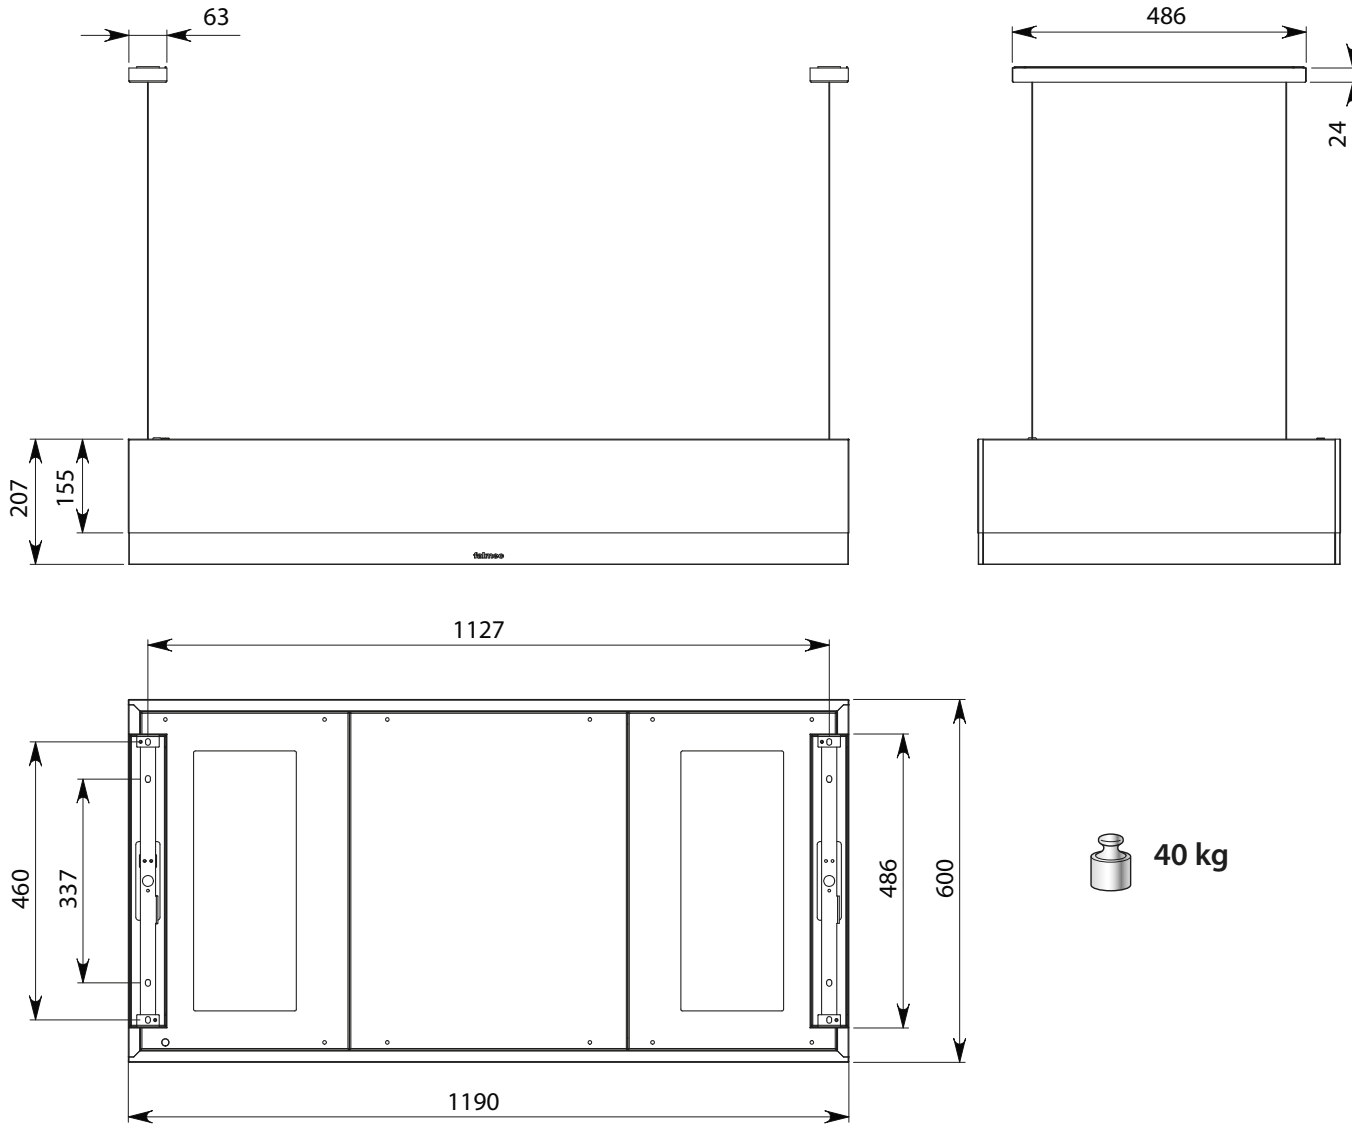

DAMA

LOOP

SOPHIE

SOFFIO

MATERIA

VETRA 120 ISOLA

VETRA 90