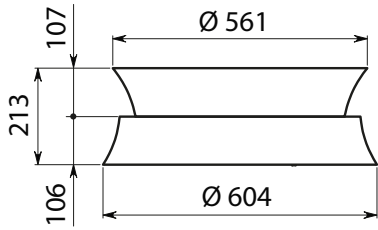

DAMA

LOOP

SOPHIE

SOFFIO

MATERIA

VETRA 120 ISOLA

VETRA 90