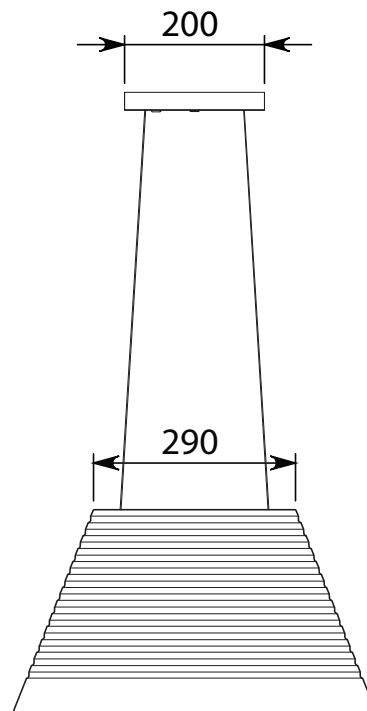

DAMA

LOOP

SOPHIE

SOFFIO

MATERIA

VETRA 120 ISOLA

VETRA 90