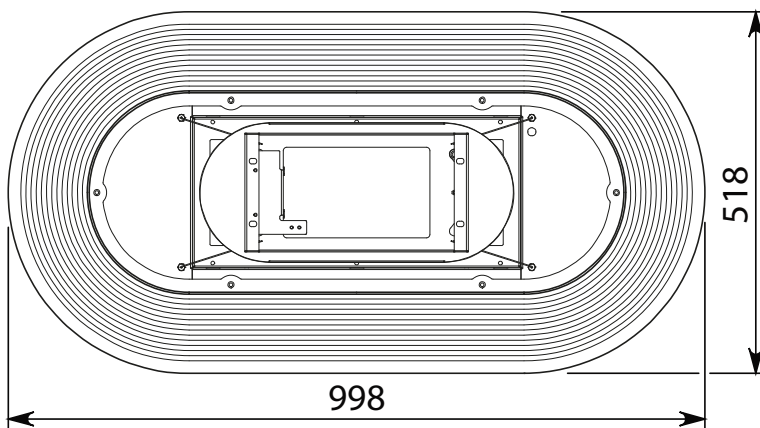

DAMA

LOOP

SOPHIE

SOFFIO

MATERIA

VETRA 120 ISOLA

VETRA 90