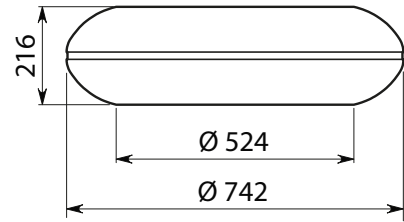

DAMA

LOOP

SOPHIE

SOFFIO

MATERIA

VETRA 120 ISOLA

VETRA 90