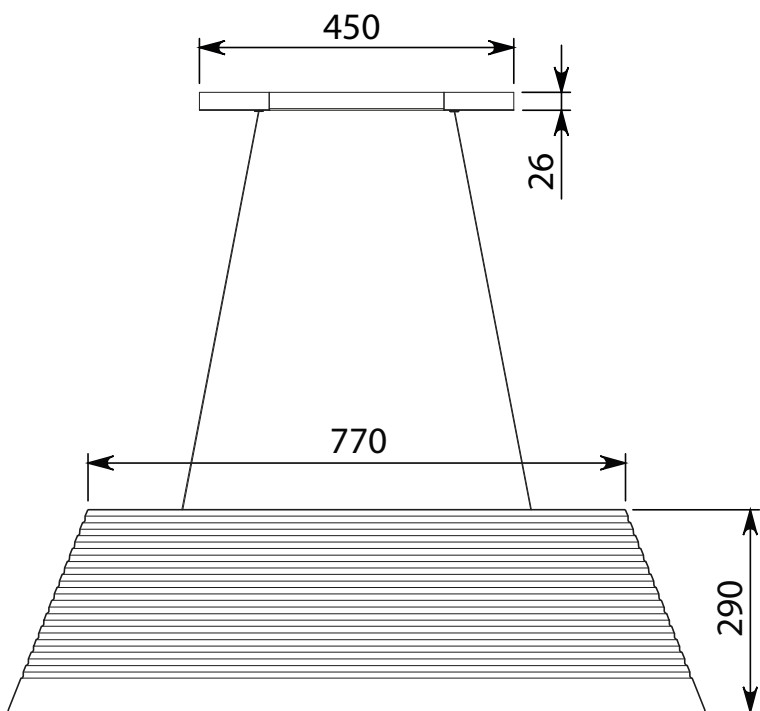

DAMA

LOOP

SOPHIE

SOFFIO

MATERIA

VETRA 120 ISOLA

VETRA 90