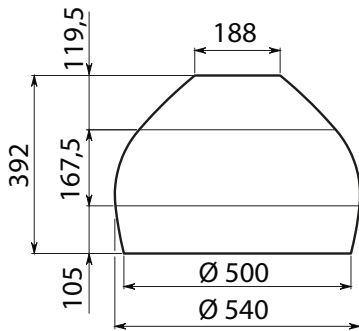

DAMA

LOOP

SOPHIE

SOFFIO

MATERIA

VETRA 120 ISOLA

VETRA 90