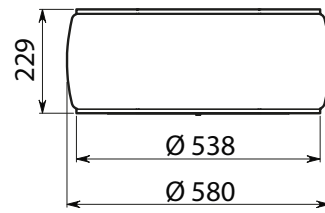

DAMA

LOOP

SOPHIE

SOFFIO

MATERIA

VETRA 120 ISOLA

VETRA 90