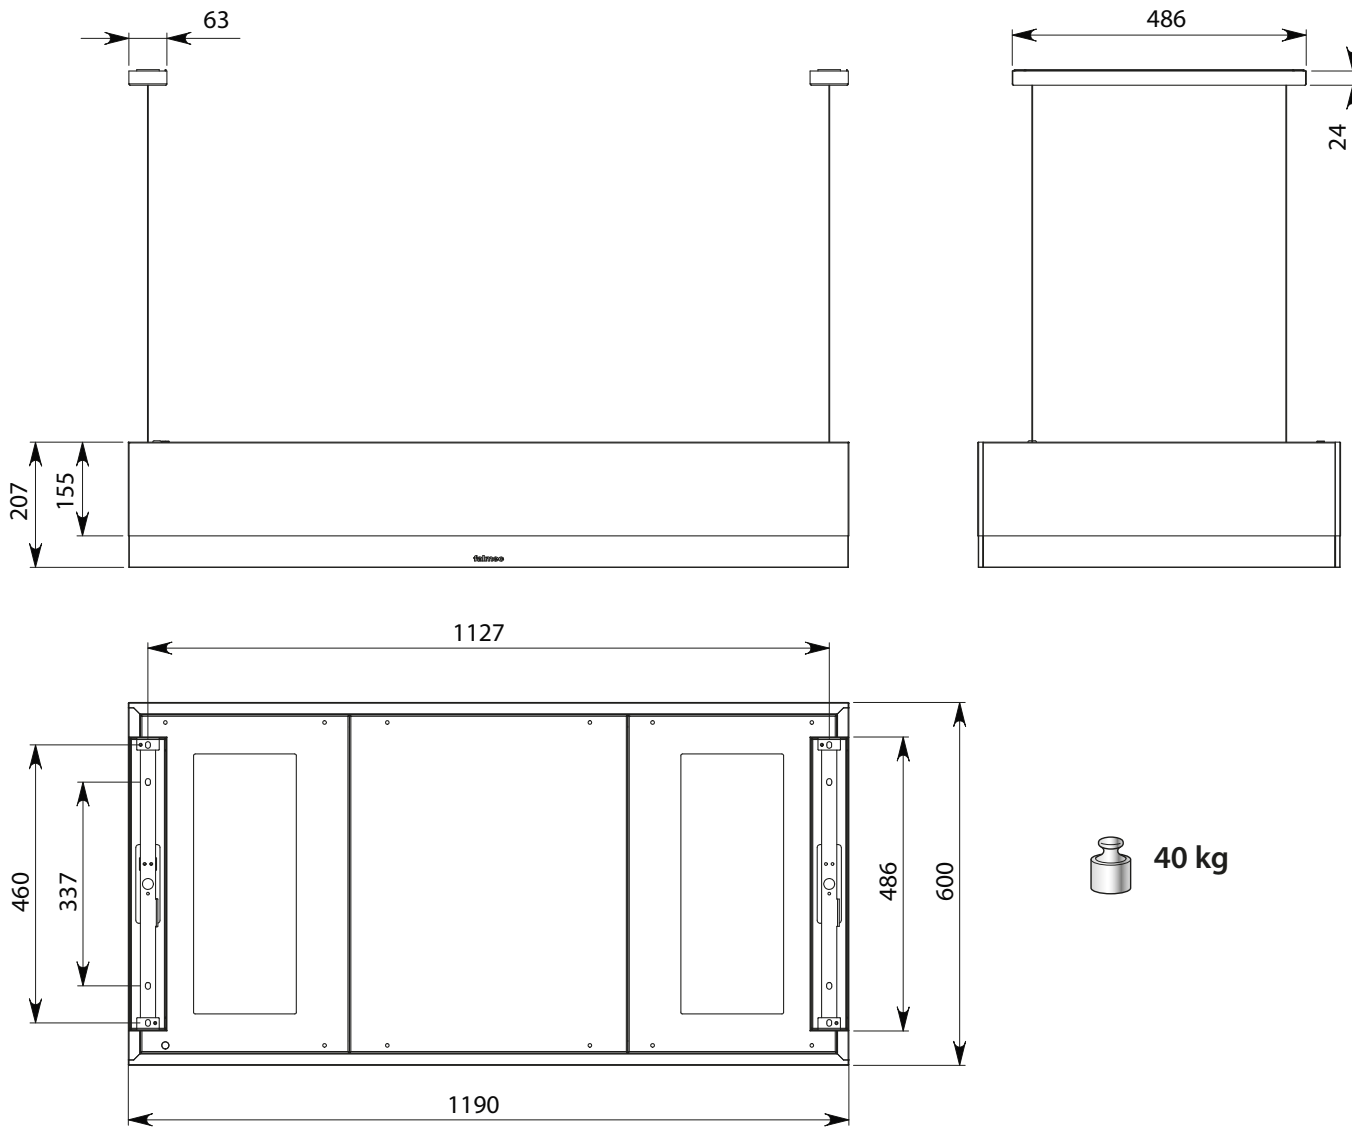

DAMA

LOOP

SOPHIE

SOFFIO

MATERIA

VETRA 120 ISOLA

VETRA 90