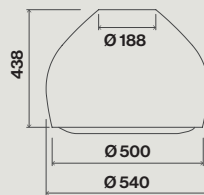

Gaz

53 cm

Électrique

52 cm

Laiton patiné

Support ilot, câbles réglables de 44 jusqu'à 110 cm

Hottes :	Nart	Référence	Code EAN	Matériau Coloris	Dimensions (cm)	Poids net (Kg)	Débit (m ³ /h)
Sophie ilôt 54cm Laiton	128027	SOPHIE2240	8034122476773	Inox / Laiton	54	21	600