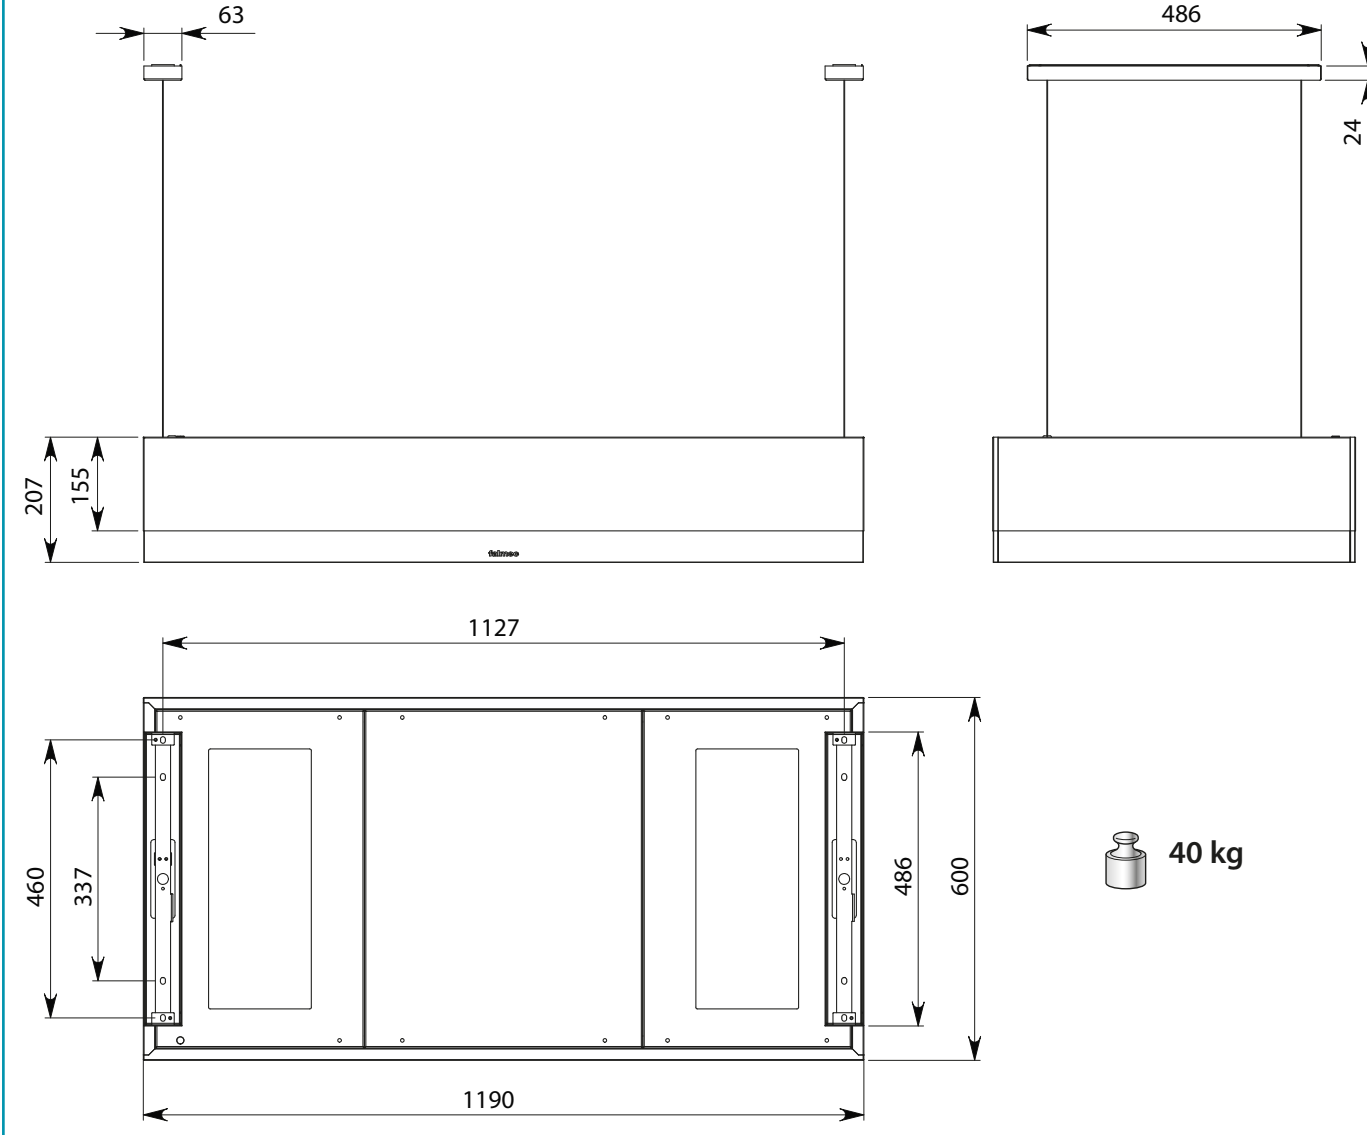

# MATERIA

 40 kg

**VETRA 120 ISOLA**

**VETRA 90**