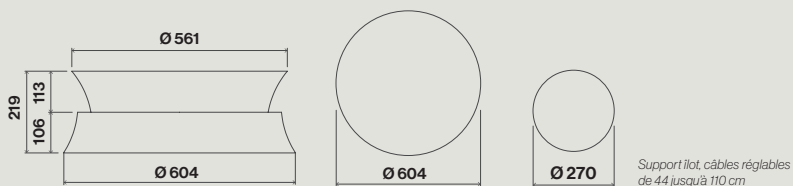

**Ilôt - 60 cm**

**Moteur et commandes**

600 m<sup>3</sup>/h

4 vitesses bouton rotatif

**Filtres**

Carbon.Zeo filter

**Éclairage**

Led 4x1,2 W (4200 K)

Ambiance

14 W (4200 K)

**Distance minimale du plan de cuisson**

**Gaz**

56 cm

**Électrique**

52 cm

Acier brossé

Hottes :	Nart	Référence	Code EAN	Matériau Coloris	Dimensions (cm)	Poids net (Kg)	Débit (m <sup>3</sup> /h)
Dama ilôt 60cm Acier	128036	DAMA2230	8034122476889	Inox	60	21	600

Accessoires en option :	Nart	Référence	Code EAN
Extension de câbles Circle.Tech 3m40	128105	KACL.143	8034122711232
Télécommande	121034	105080053	8034122708317