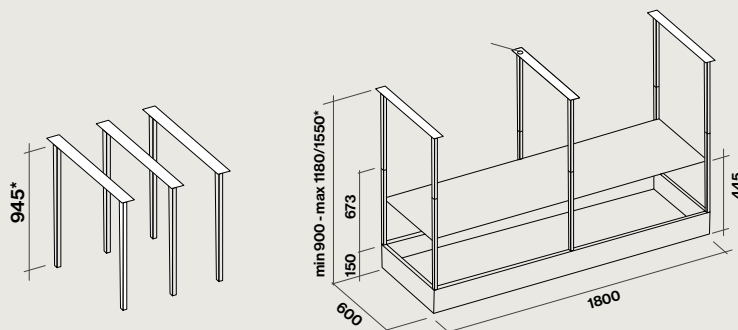

Distance minimale de plan de travail

Gaz : 65 cm
Electrique : 52 cm

Niveau sonore

Vitesse min

48 dB(A)re1pW

Vitesse max

60 dB(A)re1pW

Coloris : Noir mat / Inox

SPAZIO – 180 cm

Vitesse du moteur	1	2	3	4
Niveau sonore dB(A)re1pW - I.E.C.60704-2-13	48	54	60	67
Capacité (m ³ /h) I.E.C.61591	-	-	-	-
Pression (Pa)	-	-	-	-
Puissance (W)	80	90	103	130
Diamètre de sortie Ø (mm)	-	-	-	-

*Hauteur max avec extension : 1550 mm

Hottes :	Nart	Référence	Code EAN	Dimensions (cm)	Poids net (Kg)	Débit (m ³ / h)
Spazio Noire	130094	SPAZIO2720	8034122476964	180 x 60	68	600
Spazio Inox	130095	SPAZIO2730	8034122476957	180 x 60	68	600