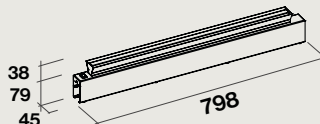

*Hauteur max avec extension : 1550 mm

Hottes :	Nart	Référence	Code EAN	Dimensions (cm)	Poids net (Kg)	Débit (m ³ / h)
Spazio Noire	130094	SPAZIO2720	8034122476964	180 x 60	68	600
Spazio Inox	130095	SPAZIO2730	8034122476957	180 x 60	68	600

SPAZIO 180

Accessoires inclus de série :

- Support tablette
- Support à épices
- Crochets à ustensiles

Accessoires en option :

- **KACL.746HF**
Support à rouleaux noir mat
- **KACL. 746IF**
Support à rouleaux inox
- **KACL.744IF**
Bacs inox pour jardin d'aromates

- **KACL.745IF**
Kit éclairage photosynthétique

Hottes :	Nart	Référence	Code EAN
Kit éclairage photosynthétique Spazio	130141	KACL.745IF	8034122711744
Contenant inox x2 pour jardin d'aromates	130142	KACL.744IF	8034122711836
Support à rouleaux inox	130143	KACL.746IF	8034122711768
Support à rouleaux noir	130144	KACL.746HF	8034122711751
Kit jardin aromatique Spazio aromates (Bacs x2 + éclairage)	130159	GREENKITSPAPIO	3700338207931
Kit complet accessoires Spazio noire	130148	PACKSPAPIOINOIR	3700338207856
Kit complet accessoires Spazio inox	130149	PACKSPAPIOINOX	3700338207863
Kit extension Spazio noir h945 mm	130145	KACL.748HF	8034122711881
Kit extension Spazio inox h945 mm	130146	KACL.748IF	8034122711898