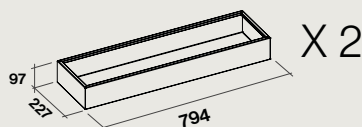

- **KACL.745IF**
  Kit éclairage photosynthétique