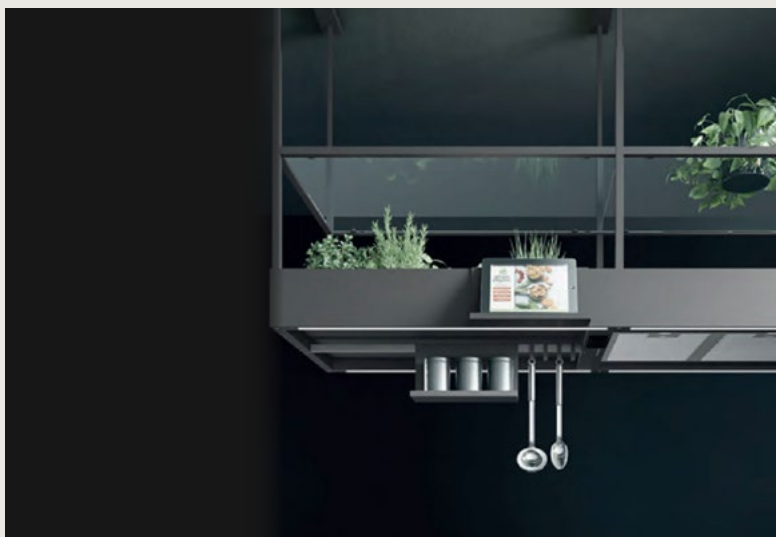

SPAZIO 180

- › Finition inox ou noir mat
- › Technologie Circle.Tech avec filtres Charbon-zéolite
- › Aspiration périmétrale réversible
- › Etagères en verre fumé noir
- › Éclairage Dynamic Led Light (2700 - 5600 K)
- › Filtre à graisses lavables au lave-vaisselle
- › Dotée de série d'une prise électrique et d'un port USB
- › Accessorisation possible :
  Livré avec la hotte : prise électrique femelle, port usb femelle, support à tablette, support à épices
  En option : bacs inox pour jardin d'aromates, kit éclairage photosynthétique, dérouleur...
- › Télécommande incluse
- › Compatible Dialogue System
- › Fonctionne exclusivement en recyclage

Télécommande incluse

Ilot – 180 cm

Moteur et commandes

600 m³/h
3 vitesses + Booster
Commandes électroniques

Filtres

Filtre combiné Charbon - Zeolite inclus : 128109

Éclairage

Bandeau Dynamic Led Light (2700 - 5600 K)

Distance minimale de plan de travail

Gaz : 65 cm
Electrique : 52 cm

Niveau sonore

Vitesse min

48 dB(A)re1pW

Vitesse max

60 dB(A)re1pW

Coloris : Noir mat / Inox

SPAZIO – 180 cm

Vitesse du moteur	1	2	3	4
Niveau sonore dB(A)re1pW - I.E.C.60704-2-13	48	54	60	67
Capacité (m³/h) I.E.C.61591	-	-	-	-
Pression (Pa)	-	-	-	-
Puissance (W)	80	90	103	130
Diamètre de sortie Ø (mm)	-	-	-	-

*Hauteur max avec extension : 1550 mm

Hottes :	Nart	Référence	Code EAN	Dimensions (cm)	Poids net (Kg)	Débit (m³ / h)
Spazio Noire	130094	SPAZIO2720	8034122476964	180 x 60	68	600
Spazio Inox	130095	SPAZIO2730	8034122476957	180 x 60	68	600