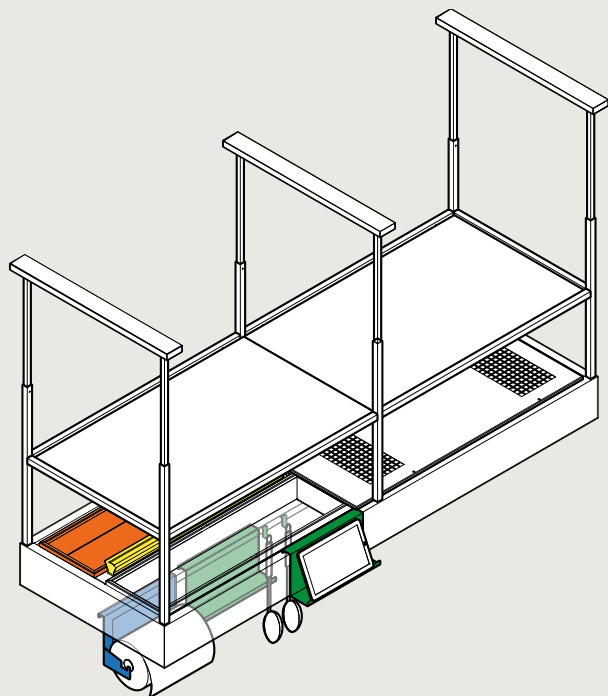

SPAZIO 180

Accessoires inclus de série :

- Support tablette
- Support à épices
- Crochets à ustensiles

Accessoires en option :

- **KACL.746HF**
  Support à rouleaux noir mat
- **KACL. 746IF**
  Support à rouleaux inox
- **KACL.744IF**
  Bacs inox pour jardin d'aromates

- **KACL.745IF**
  Kit éclairage photosynthétique

Hottes :	Nart	Référence	Code EAN
Kit éclairage photosynthétique Spazio	130141	KACL.745IF	8034122711744
Contenant inox x2 pour jardin d'aromates	130142	KACL.744IF	8034122711836
Support à rouleaux inox	130143	KACL.746IF	8034122711768
Support à rouleaux noir	130144	KACL.746HF	8034122711751
Kit jardin aromatique Spazio aromates (Bacs x2 + éclairage)	130159	GREENKITSPAPIO	3700338207931
Kit complet accessoires Spazio noire	130148	PACKSPAPIOINOIR	3700338207856
Kit complet accessoires Spazio inox	130149	PACKSPAPIOINOX	3700338207863
Kit extension Spazio noir h945 mm	130145	KACL.748HF	8034122711881
Kit extension Spazio inox h945 mm	130146	KACL.748IF	8034122711898

Disponibilité des pièces détachées fonctionnelles de la marque FALMEC : 15 ans à compter de la date d'achat par le consommateur.