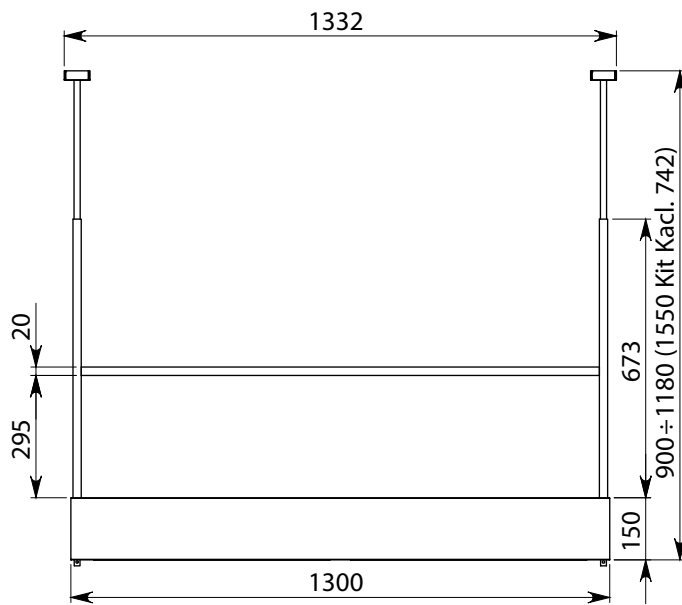

Spazio 130

 52 kg