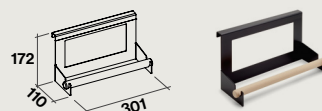

*Hauteur max avec extension : 1550 mm

Hottes :	Nart	Référence	Code EAN	Dimensions (cm)	Poids net (Kg)	Débit (m ³ /h)
Spazio Noire 130	134652	SPAZIO2620	8034122477640	130 x 60	52	600

Pièce de remplacement :	Nart	Référence	Code EAN
Filtre combiné charbon-zéolite	KACL944	128109	8034122711010
Télécommande	121034	105080053	8034122708317

SPAZIO 130 CIRCLE.TECH

Accessoires inclus de série :

- Support tablette
- Support à épices
- Crochets à ustensiles

Accessoires en option :

- **130144**
Support à rouleaux noir

- **134654**
Contenants inox x2 pour jardin d'aromates