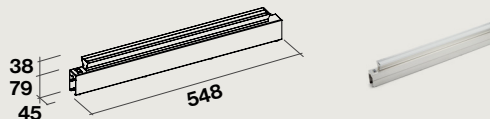

Accessoires en option:	Nart	Référence	Code EAN
Kit éclairage photosynthétique Spazio	134657	KACL.743IF	8034122712253
Contenant inox pour jardin d'aromates x2	134654	KACL.741IF	8034122712345
Support à rouleaux noir	130144	KACL.746HF	8034122711751
Kit complet accessoires Spazio noire	134718	PACKSPAZIO130NOIR	3700338204947
Kit extension Spazio 130 noir h945 mm	134655	KACL.742HF	8034122712352

Disponibilité des pièces détachées fonctionnelles de la marque FALMEC : 15 ans à compter de la date d'achat par le consommateur.