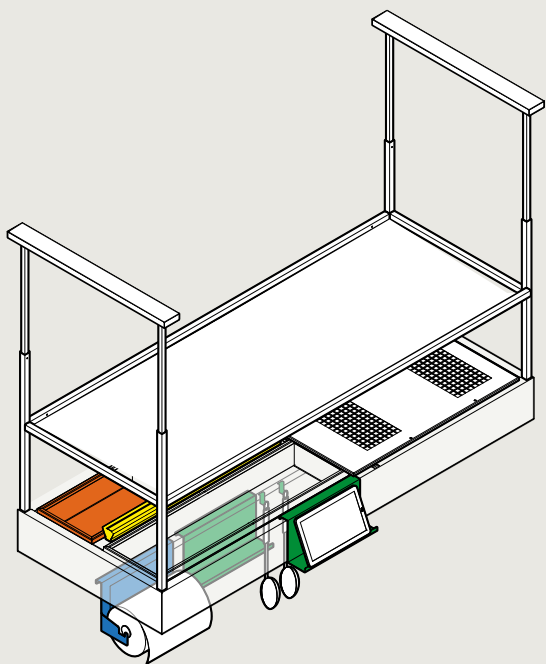

SPAZIO 130 CIRCLE.TECH

Accessoires inclus de série :

- Support tablette
- Support à épices
- Crochets à ustensiles

Accessoires en option :

- **130144**
  Support à rouleaux noir

- **134654**
  Contenants inox x2 pour jardin d'aromates