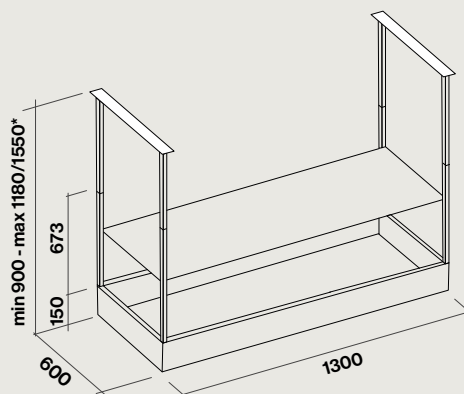

*Hauteur max avec extension : 1550 mm

Hottes :	Nart	Référence	Code EAN	Dimensions (cm)	Poids net (Kg)	Débit (m ³ /h)
Spazio Noire 130	134652	SPAZIO2620	8034122477640	130 x 60	52	600

Pièce de remplacement :	Nart	Référence	Code EAN
Filtre combiné charbon-zéolite	KACL944	128109	8034122711010
Télécommande	121034	105080053	8034122708317