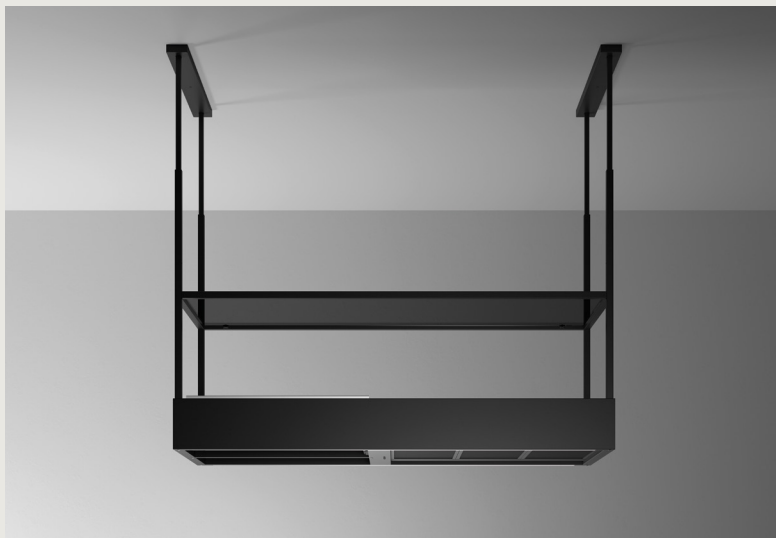

SPAZIO 130 CIRCLE.TECH

- › Finition noir mat
- › Etagères verre fumé noir
- › Aspiration asymétrique réversible
- › Technologie Circle.Tech avec filtres charbon - zéolite
- › Éclairage Led (3000 K)
- › Filtres à graisses lavables au lave vaisselle
- › Livré avec la hotte :
prise électrique femelle, port usb femelle,
support à tablette, support à épices
- › En option : bacs inox pour jardin d'aromates,
kit éclairage photosynthétique, dérouleur...
- › Télécommande incluse
- › Compatible Dialogue System
- › Fonctionne exclusivement en recyclage

Îlot – 130 cm

Moteur et commandes

600 m³/h

3 Vitesses + Booster

Commandes électroniques

Filtre recyclage

Filtre combiné charbon zéolite 128109 inclus

Éclairage

2 x bandeaux Led (2700 - 5600 K)

Distance minimale du plan de cuisson

Gaz : 65cm

Électrique : 52cm

Niveau sonore

Vitesse min.

48 dB(A)re1pW

Vitesse max.