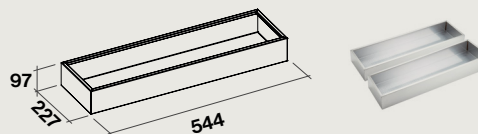

*Hauteur max avec extension : 1550 mm

Hottes :	Nart	Référence	Code EAN	Dimensions (cm)	Poids net (Kg)	Débit (m ³ /h)
Spazio Noire 130	134652	SPAZIO2620	8034122477640	130 x 60	52	600

Pièce de remplacement :	Nart	Référence	Code EAN
Filtre combiné charbon-zéolite	KACL944	128109	8034122711010
Télécommande	121034	105080053	8034122708317

SPAZIO 130 CIRCLE.TECH

Accessoires inclus de série :

- Support tablette
- Support à épices
- Crochets à ustensiles

Accessoires en option :

- **130144**
Support à rouleaux noir

- **134654**
Contenants inox x2 pour jardin d'aromates