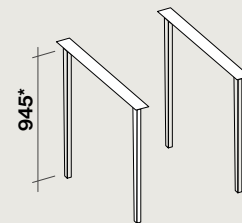

*Hauteur max avec extension : 1550 mm

Hottes :	Nart	Référence	Code EAN	Dimensions (cm)	Poids net (Kg)	Débit (m ³ /h)
Spazio Noire 130	134652	SPAZIO2620	8034122477640	130 x 60	52	600

Pièce de remplacement :	Nart	Référence	Code EAN
Filtre combiné charbon-zéolite	KACL944	128109	8034122711010
Télécommande	121034	105080053	8034122708317