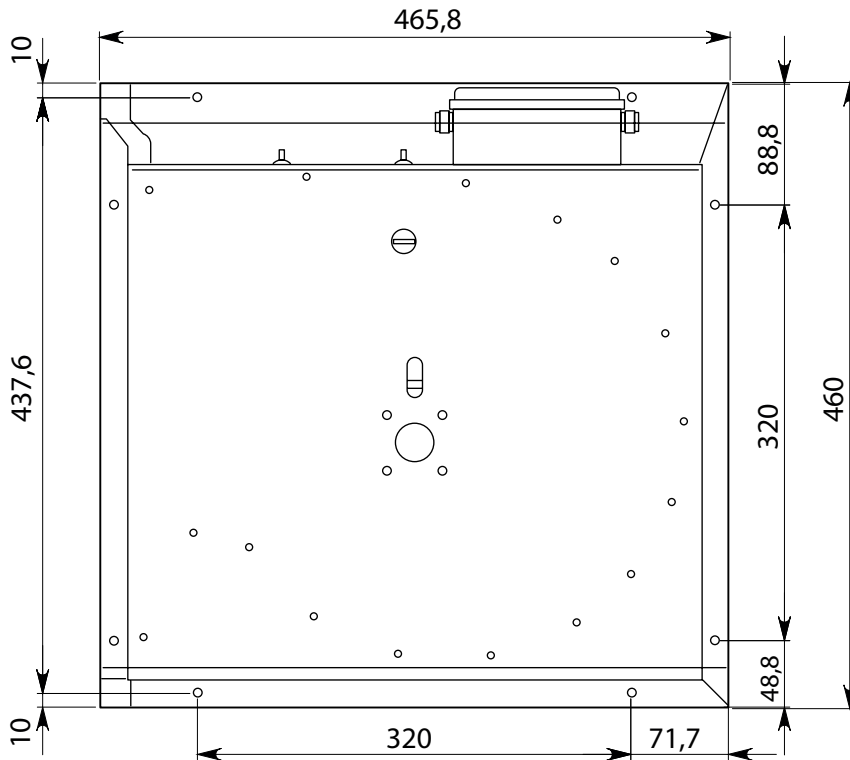

NO - Ekstern motor på 1000 m³/h.

13 kg