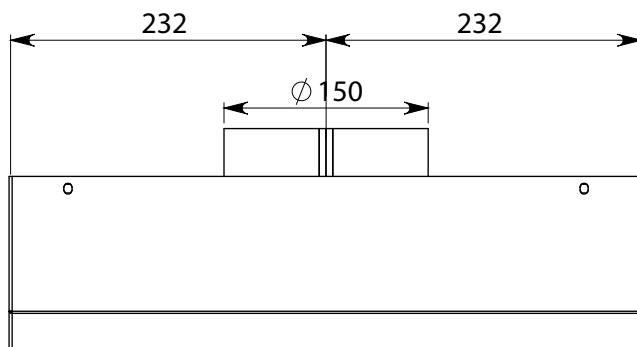

NO - Ekstern motor på 1000 m³/h.

13 kg