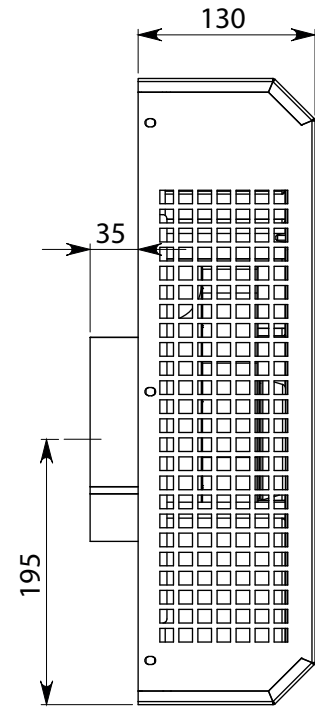

NO - Ekstern motor på 1000 m³/h.

13 kg