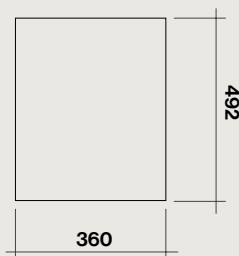

Dimensions

38 x 52 cm

Tension / Fréquence

220-240V 50/60 Hz

Puissance maximale

3,7 kW

Câble d'alimentation

1,8 m

Installation

à fleur ou semi affleurante

Poids

7 Kg

Dimensions d'encastrement,
installation semi-affleurante

Dimensions d'encastrement,
Installation à fleur

Version disponible :

| Hottes : | Nart | Référence | Code EAN | Dimensions (cm) |
|--------------------------------|--------|-------------|---------------|-----------------|
| Table à induction domino 38 cm | 131429 | INDUCDS3120 | 8034122900186 | 38 |