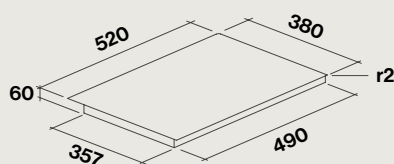

Dimensions

38 x 52 cm

Tension / Fréquence

220-240V 50/60 Hz

Puissance maximale

3,7 kW

Câble d'alimentation

1,8 m

Installation

à fleur ou semi affleurante

Poids

7 Kg

Dimensions d'encastrement,
installation semi-affleurante

Dimensions d'encastrement,
Installation à fleur

Version disponible :

| Hottes : | Nart | Référence | Code EAN | Dimensions (cm) |
|--------------------------------|--------|-------------|---------------|-----------------|
| Table à induction domino 38 cm | 131429 | INDUCDS3120 | 8034122900186 | 38 |