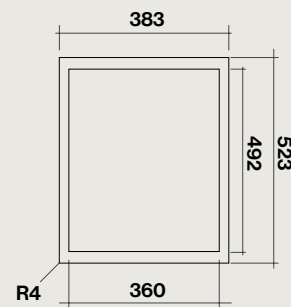

Dimensions

38 x 52 cm

Tension / Fréquence

220-240V 50/60 Hz

Puissance maximale

3,7 kW

Câble d'alimentation

1,8 m

Installation

à fleur ou semi affleurante

Poids

7 Kg

Dimensions d'encastrement,
installation semi-affleurante

Dimensions d'encastrement,
Installation à fleur

Version disponible :

| Hottes : | Nart | Référence | Code EAN | Dimensions (cm) |
|--------------------------------|--------|-------------|---------------|-----------------|
| Table à induction domino 38 cm | 131429 | INDUCDS3120 | 8034122900186 | 38 |