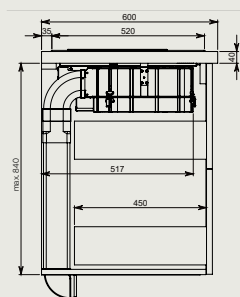

min. dbA 46
max dbA 64

Installation

Installation à fleur et semi affleurante possible

Vue de dessus

Vue de côté

Quantum Pro - 600 m3/h

Vitesse du moteur	1	5	9	10
Bruit dB(A) _{re1pW-I.E.C.60704-2-13}	46	-	64	69
(m3/h) I.E.C.61591	170	310	390	495
Pression maximale (Pa)	80	220	420	640
Puissance moteur (W)	11	32	74	131
Diamètre de sortie Ø (mm)	220x90	220x90	220x90	220x90

Installation semi-affleurante
Schéma d'encastrement

Installation à fleur
Schéma d'encastrement

Plaque aspirante :	Nart	Référence	Code EAN	Classe énergétique	Dimensions	Poids net (Kg)	Débit (m ³ /h)
Quantum Pro	136522	QUANTUMPRO3420	8034122900339	A+	84x52 cm	28	600