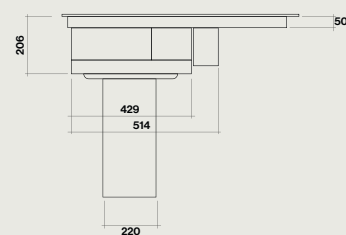

QUANTUM PRO

1. › Volets en verre noir Schott motorisés
   - › Plaque à induction avec surface vitrocéramique full noire Schott
   - › Zone d'aspiration centrale bordée d'un cadre en inox noir anti-traces
   - › Mode automatique : ajustement de la vitesse d'aspiration à la puissance des zones de cuisson
   - › Fonctionne en évacuation et en recyclage
3. › Commandes de la hotte intégrées à la plaque
   - › Bandeau de commandes tactiles rétro-éclairé à LED rouges avec slider intégré
   - › 4 foyers de cuisson
   - › Double bridge total flex
   - › 9 niveaux de puissance + booster
   - › Moteur à induction
   - › Détecteur de présence de récipient
   - › Minuteur pour arrêt automatique
   - › Minuteur simple
   - › Fonction de maintien au chaud
   - › Fonction Heat up
   - › Fonction Pause / Reprise
   - › Timer indépendant pour chaque zone de cuisson
   - › Fonction arrêt / verrouillage de sécurité
   - › Indicateur de chaleur résiduelle
   - › Alerte de saturation du filtre filtre à charbon / charbon-zéolite
   - › Système de gestion énergétique 3 palliers : 2.8 kW, 3.5 kW, 7.4 kW

Plaque aspirante – 84x52 cm

Moteur et commandes

600 m³/h / Moteur à induction
10 vitesses (9 vitesses + 1 Booster)

Filtres

Filtres à graisse métalliques

Classe énergétique

A+

Niveau sonore

min. dbA 46
max dbA 64

Installation

Installation à fleur et semi affleurante possible

Vue de côté

Quantum Pro - 600 m3/h

Vitesse du moteur	1	5	9	10
Bruit dB(A)_{re1pW-I.E.C.60704-2-13}	46	-	64	69
(m3/h) I.E.C.61591	170	310	390	495
Pression maximale (Pa)	80	220	420	640
Puissance moteur (W)	11	32	74	131
Diamètre de sortie Ø (mm)	220x90	220x90	220x90	220x90

Plaque aspirante :	Nart	Référence	Code EAN	Classe énergétique	Dimensions	Poids net (Kg)	Débit (m³/h)
Quantum Pro	136522	QUANTUMPRO3420	8034122900339	A+	84x52 cm	28	600