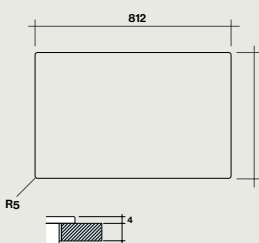

Installation semi-affleurante
Schéma d'encastrement

Installation à fleur
Schéma d'encastrement

Plaque aspirante :	Nart	Référence	Code EAN	Classe énergétique	Dimensions	Poids net (Kg)	Débit (m ³ /h)
Quantum Pro	136522	QUANTUMPRO3420	8034122900339	A+	84x52 cm	28	600