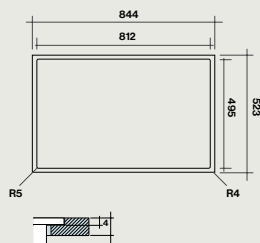

Installation semi-affleurante
Schéma d'encastrement

Installation à fleur
Schéma d'encastrement

Plaque aspirante :	Nart	Référence	Code EAN	Classe énergétique	Dimensions	Poids net (Kg)	Débit (m ³ /h)
Quantum Pro	136522	QUANTUMPRO3420	8034122900339	A+	84x52 cm	28	600