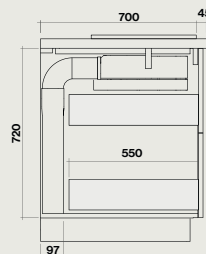

min. dbA 46
max dbA 64

Installation

Installation à fleur et semi affleurante possible

Vue de dessus

Vue de côté

Quantum Pro - 600 m3/h

Vitesse du moteur	1	5	9	10
Bruit dB(A) _{re1pW-I.E.C.60704-2-13}	46	-	64	69
(m3/h) I.E.C.61591	170	310	390	495
Pression maximale (Pa)	80	220	420	640
Puissance moteur (W)	11	32	74	131
Diamètre de sortie Ø (mm)	220x90	220x90	220x90	220x90

Installation semi-affleurante
Schéma d'encastrement

Installation à fleur
Schéma d'encastrement

Plaque aspirante :	Nart	Référence	Code EAN	Classe énergétique	Dimensions	Poids net (Kg)	Débit (m ³ /h)
Quantum Pro	136522	QUANTUMPRO3420	8034122900339	A+	84x52 cm	28	600