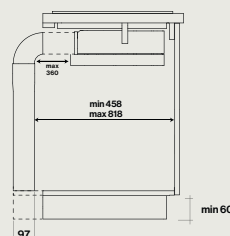

min. dbA 46
max dbA 64

Installation

Installation à fleur et semi affleurante possible

Vue de dessus

Vue de côté

Quantum Pro - 600 m3/h

Vitesse du moteur	1	5	9	10
Bruit dB(A) _{re1pW-I.E.C.60704-2-13}	46	-	64	69
(m3/h) I.E.C.61591	170	310	390	495
Pression maximale (Pa)	80	220	420	640
Puissance moteur (W)	11	32	74	131
Diamètre de sortie Ø (mm)	220x90	220x90	220x90	220x90

Installation semi-affleurante
Schéma d'encastrement

Installation à fleur
Schéma d'encastrement

Plaque aspirante :	Nart	Référence	Code EAN	Classe énergétique	Dimensions	Poids net (Kg)	Débit (m ³ /h)
Quantum Pro	136522	QUANTUMPRO3420	8034122900339	A+	84x52 cm	28	600