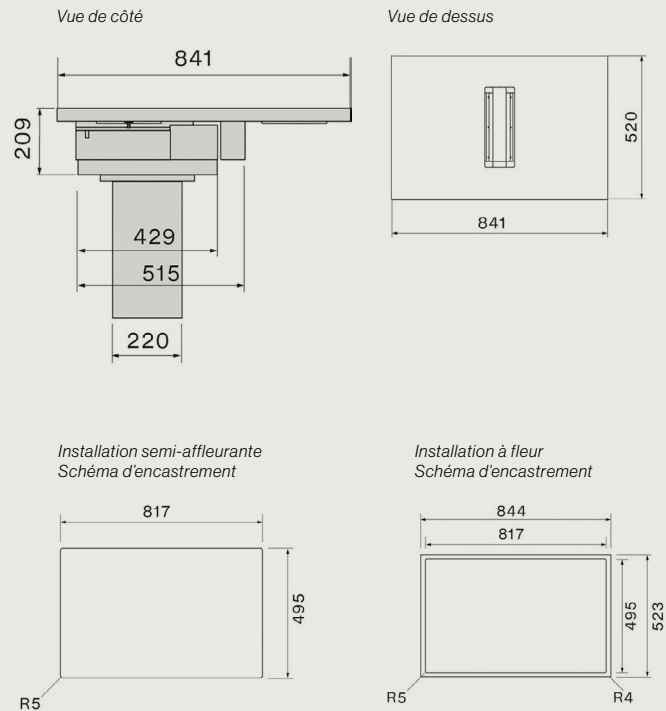

Installation à fleur et semi affleurante possible

Plaque aspirante :	Nart	Référence	Code EAN	Classe énergétique	Dimensions	Poids net (Kg)	Débit (m ³ /h)
Zero	137609	ZERO3420	8034122900933	A+	84x52 cm	28	600