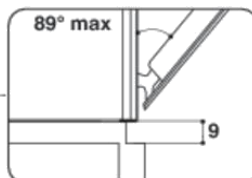

Marque
Référence du produit

CARACTERISTIQUES GENERALES

Conception du four
Mode de nettoyage
Mode de cuisson

PROGRAMMATEUR

Commandes
Type d'affichage
Display
Préconisation de température

FONCTIONS

Nombre total de fonctions

Fonctions traditionnelles

Fonctions automatiques

SECURITE

Verrouillage auto porte pendant cycle pyrolyse
Verrouillage manuel des commandes
Porte froide GIFAM

EQUIPEMENT

Type de conre-porte
Type de Guide du four
Nombre de niveaux rails télescopiques
Tournebrohe
Grilles
Lêchefrite
Porte amovible démontable
Eclairage cavité (W)

NORME & CONSOMMATIONS ENERGETIQUES

Classe d'efficacité énergétique
Volume de la cavité (en litres)
Source de chaleur - Four principal
Consommation mode conventionnel [kWh/Cycle]
Consommation mode accéléré [kWh/Cycle]
Surface de cuisson (cm2)

PUISSANCES EN W

Puissance totale
Puissance du gril (W)
Puissance de la résistance circulaire (W)

POIDS & DIMENSIONS

Dimensions du produit (HxLxP en mm)
Dimensions cavité du meuble (HxLxP en mm)
Dimensions avec emballage (HxLxP en mm)
Poids net (kg)
Poids avec emballage -brut- (kg)

COLORIS & CODES DU PRODUIT

Coloris
Code 12NC
Code Commercial
Code EAN
Origine de fabrication

HOTPOINT/ARISTON
FA2 844 P IX HA

Multifonction
Pyrolyse
chaleur pulsée

manettes
Digital
Oui
oui

10

8 fonctions : Convection naturelle, Chaleur pulsée, Cuisson grosse pièce, Pizza, Gril, Turbo gril, Etuve, Eco chaleur pulsée

2 fonctions : Pain Auto, Pâtisseries Auto

oui
non
oui

Plein verre
inox
Non
Non

1
2
oui

Halogène (25W)

A+
71 L
Electrique
0.89 kWh
0.69 kWh
1020 CM2

3300 W
2200 W
2200 W

595*595*551
600x560x555
670*640*650
27.1
28.4

Inox

859991001240
F100124
8050147001240
Pologne