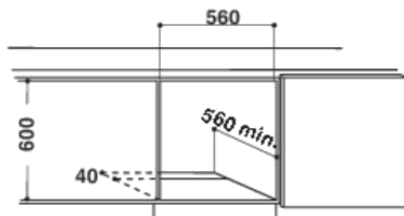

Marque
Référence du produit

CARACTERISTIQUES GENERALES

Conception du four
Mode de nettoyage
Mode de cuisson

PROGRAMMATEUR

Commandes
Type d'affichage
Display
Préconisation de température

FONCTIONS

Nombre total de fonctions

Fonctions traditionnelles

Fonctions automatiques

SECURITE

Verrouillage auto porte pendant cycle pyrolyse
Verrouillage manuel des commandes
Porte froide GIFAM

EQUIPEMENT

Type de conre-porte
Type de Guide du four
Nombre de niveaux rails télescopiques
Tournebrohe
Grilles
Lêchefrite
Porte amovible démontable
Eclairage cavité (W)

NORME & CONSOMMATIONS ENERGETIQUES

Classe d'efficacité énergétique
Volume de la cavité (en litres)
Source de chaleur - Four principal
Consommation mode conventionnel [kWh/Cycle]
Consommation mode accéléré [kWh/Cycle]
Surface de cuisson (cm2)

PUISSANCES EN W

Puissance totale
Puissance du gril (W)
Puissance de la résistance circulaire (W)

POIDS & DIMENSIONS

Dimensions du produit (HxLxP en mm)
Dimensions cavité du meuble (HxLxP en mm)
Dimensions avec emballage (HxLxP en mm)
Poids net (kg)
Poids avec emballage -brut- (kg)

COLORIS & CODES DU PRODUIT

Coloris
Code 12NC
Code Commercial
Code EAN
Origine de fabrication

HOTPOINT/ARISTON
FA2 844 P IX HA

Multifonction
Pyrolyse
chaleur pulsée

manettes
Digital
Oui
oui

10

8 fonctions : Convection naturelle, Chaleur pulsée, Cuisson grosse pièce, Pizza, Gril, Turbo gril, Etuve, Eco chaleur pulsée

2 fonctions : Pain Auto, Pâtisseries Auto

oui
non
oui

Plein verre
inox
Non
Non

1
2
oui

Halogène (25W)

A+
71 L
Electrique
0.89 kWh
0.69 kWh
1020 CM2

3300 W
2200 W
2200 W

595*595*551
600x560x555
670*640*650
27.1
28.4

Inox

859991001240
F100124
8050147001240
Pologne