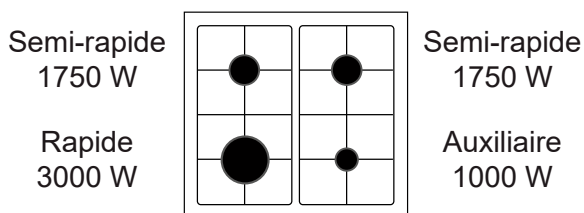

GA650CMIX

CUISINIÈRE GAZ CATALYSE 60 x 50 CM

Référence	Couleur	EAN
GA650CMIX	Inox	8052745126691

* avec poignée

** couvercle fermé

Dimensions exclusives, cuisinière gain de place

La profondeur de 50 cm permet un parfait alignement aux meubles de même profondeur

ENCASTRABLE

Homologuée pour être encastrée entre deux meubles de cuisine, selon la norme UNI EN 30-1-1 classe 2.

GA650CMIX

CUISINIÈRE GAZ CATALYSE 60 x 50 CM

Référence	Couleur	EAN
GA650CMIX	Inox	8052745126691

Plan de cuisson

- 4 foyers gaz :

- Puissance gaz totale : 7,5 kW
- Allumage électronique «bouton»
- Sécurité gaz par thermocouples
- 2 grilles émaillées mates, aspect fonte
- Couvercle en verre amovible

Consommations

- Classe d'efficacité énergétique : A
- Indice d'efficacité énergétique : 94,6
- Volume brut/utile de la cavité : 61/58 L
- Dimensions utiles de la cavité H x l x P : 35,8 x 40 x 38,7 cm
- Consommation convection naturelle par cycle : 5,87 MJ/1,63 kWh
- Livrée en version gaz naturel, injecteurs gaz butane/propane fournis de série