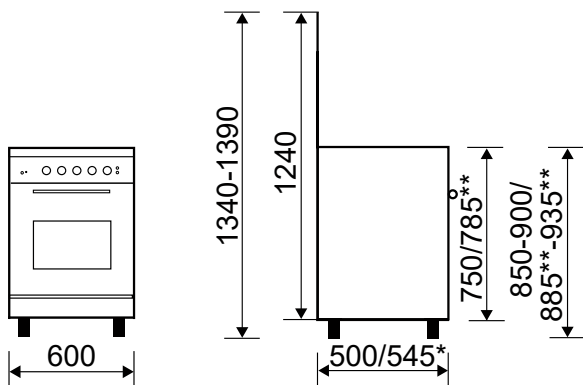

GA650CMIX

CUISINIÈRE GAZ CATALYSE 60 x 50 CM

Référence	Couleur	EAN
GA650CMIX	Inox	8052745126691

* avec poignée

** couvercle fermé

Dimensions exclusives, cuisinière gain de place

La profondeur de 50 cm permet un parfait alignement aux meubles de même profondeur

ENCASTRABLE

Homologuée pour être encastrée entre deux meubles de cuisine, selon la norme UNI EN 30-1-1 classe 2.

GA650CMIX

CUISINIÈRE GAZ CATALYSE 60 x 50 CM

Référence	Couleur	EAN
GA650CMIX	Inox	8052745126691

Consommations

- Classe d'efficacité énergétique : A
- Indice d'efficacité énergétique : 94,6
- Volume brut/utile de la cavité : 61/58 L
- Dimensions utiles de la cavité H x l x P : 35,8 x 40 x 38,7 cm
- Consommation convection naturelle par cycle : 5,87 MJ/1,63 kWh
- Livrée en version gaz naturel, injecteurs gaz butane/propane fournis de série

- Produit H x l x P : 1340-1390 x 600 x 500/545* mm
- Pieds réglables en hauteur \pm 5 cm
- Produit emballé H x l x P : 850 x 640 x 570 mm
- Poids net/brut : 44/60 kg