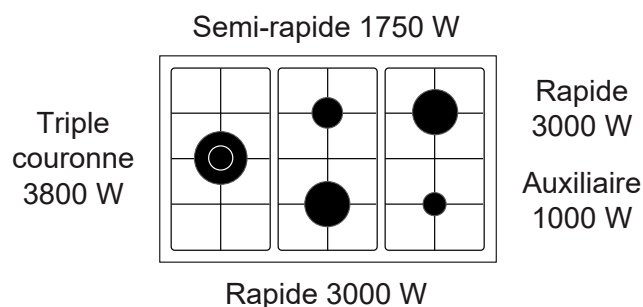

GX960CQIX

MADE IN ITALY

GAZINIÈRE MULTIFONCTION CATALYSE 90 x 60 CM

Référence	Couleur	EAN
GX960CQIX	Inox	8052745126790

Porte intérieure plein verre

* avec poignée

ENCASTRABLE

Homologuée pour être encastrée entre deux meubles de cuisine, selon la norme UNI EN 30-1-1 classe 2.

GX960CQIX

GAZINIÈRE MULTIFONCTION CATALYSE 90 x 60 CM

Référence

GX960CQIX

Couleur

Inox

EAN

8052745126790

Plan de cuisson

- 5 foyers gaz dont 1 triple couronne excentré :

- Puissance gaz totale : 12,55 kW
- Allumage une main
- Sécurité gaz par thermocouples
- 3 grilles en fonte
- Départ de crédence

Four tout gaz multifonction catalyse