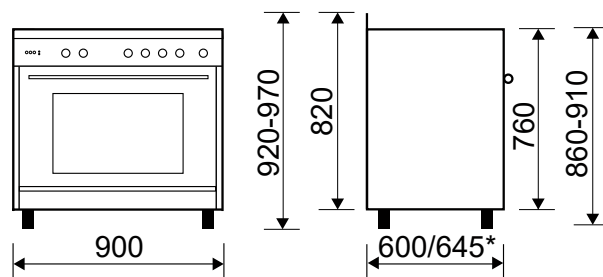

GX960CQIX

MADE IN ITALY

GAZINIÈRE MULTIFONCTION CATALYSE 90 x 60 CM

Référence	Couleur	EAN
GX960CQIX	Inox	8052745126790

Porte intérieure plein verre

* avec poignée

ENCASTRABLE

Homologuée pour être encastrée entre deux meubles de cuisine, selon la norme UNI EN 30-1-1 classe 2.

GX960CQIX

GAZINIÈRE MULTIFONCTION CATALYSE 90 x 60 CM

Référence

GX960CQIX

Couleur

Inox

EAN

8052745126790

Consommations

- Classe d'efficacité énergétique : A
- Indice d'efficacité énergétique : 95,5
- Volume brut/utile de la cavité : 110/98 L
- Dimensions utiles de la cavité H x l x P : 33,6 x 63 x 43,5 cm
- Consommation convection naturelle par cycle : 7,48 MJ/2,08 kWh
- Consommation convection forcée par cycle : 7,62 MJ/2,12 kWh

- Puissance électrique d'installation : 62 W
- < 1 A - 230 V - 50/60 Hz
- Cordon d'alimentation : 120 cm
- Sans prise

- Produit H x l x P : 920-970 x 900 x 600/645* mm
- Pieds inox réglables en hauteur ± 5 cm
- Produit emballé H x l x P : 885 x 955 x 695 mm
- Poids net/brut : 64/72 kg