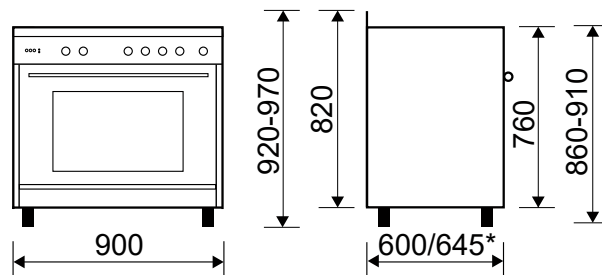

GX960CVBR

MADE IN ITALY

CUISINIÈRE MIXTE CATALYSE 90 x 60 CM

Référence **GX960CVBR** Couleur **Rouge rubis** EAN **8052745128619**

Porte intérieure plein verre

* avec poignée

Également disponible en :

 Inox
GX960CVIX

Homologuée pour être encastrée entre deux meubles de cuisine, selon la norme UNI EN 30-1-1 classe 2.

GX960CVBR

CUISINIÈRE MIXTE CATALYSE 90 x 60 CM

Référence	Couleur	EAN
GX960CVBR	Rouge rubis	8052745128619

Consommations

- Classe d'efficacité énergétique : A
- Indice d'efficacité énergétique : 95,3
- Volume brut/utile de la cavité : 110/104 L
- Dimensions utiles de la cavité H x l x P : 35,8 x 63 x 43,5 cm
- Consommation convection naturelle par cycle : 0,94 kWh
- Consommation convection forcée par cycle : 0,96 kWh

- Puissance électrique d'installation : 2517 W
- 16 A - 230 V - 50/60 Hz
- Cordon d'alimentation : 120 cm
- Sans prise

- Produit H x l x P : 920-970 x 900 x 600/645* mm
- Pieds inox réglables en hauteur ± 5 cm
- Produit emballé H x l x P : 885 x 955 x 695 mm
- Poids net/brut : 64/77 kg