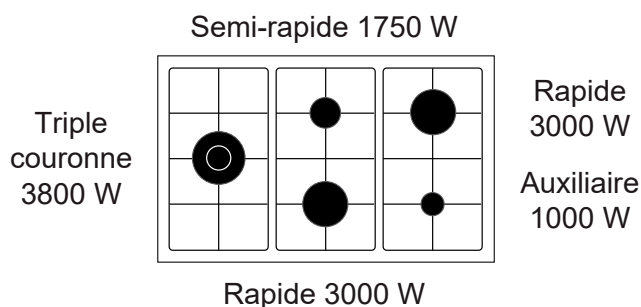

GX960CVBR

MADE IN ITALY

CUISINIÈRE MIXTE CATALYSE 90 x 60 CM

Référence **GX960CVBR** Couleur **Rouge rubis** EAN **8052745128619**

Porte intérieure plein verre

* avec poignée

Également disponible en :

 Inox
GX960CVIX

Homologuée pour être encastrée entre deux meubles de cuisine, selon la norme UNI EN 30-1-1 classe 2.

GX960CVBR

CUISINIÈRE MIXTE CATALYSE 90 x 60 CM

Référence	Couleur	EAN
GX960CVBR	Rouge rubis	8052745128619

Plan de cuisson

- 5 foyers gaz dont 1 triple couronne excentré :

- Puissance gaz totale : 12,55 kW
- Allumage une main
- Sécurité gaz par thermocouples
- 3 grilles en fonte
- Départ de crédence

Four électrique multifonction catalyse