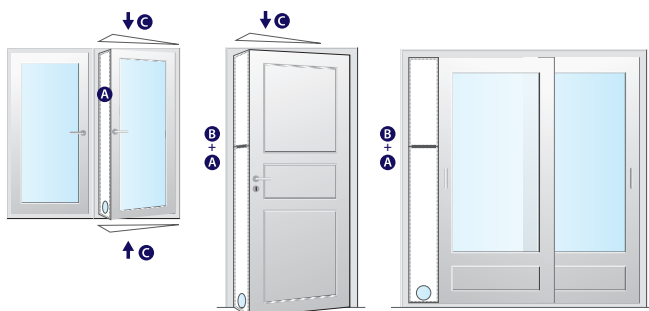

S'adapte à toutes les portes, fenêtre et porte coulissante

Réduction de la consommation d'énergie grâce à la prévention des pertes d'air

Facile à installer, sans tournevis ou outils nécessaires

Kit d'étanchéité de porte/fenêtre universel pour climatiseurs portables

La solution pour améliorer l'efficacité de votre climatiseur

CARACTÉRISTIQUES

Le kit d'étanchéité Wpro universel pour climatiseurs améliore l'efficacité de votre climatiseur en empêchant l'échange d'air entre l'intérieur de votre maison et l'extérieur. Le kit d'étanchéité s'adapte à toutes les portes, fenêtres et portes coulissantes en aluminium, bois et PVC. Le joint est en tissu blanc et il est facile à installer et à retirer grâce à une bande Velcro. Compatible avec toutes les marques de toutes les marques de climatiseurs portables. Contient un rouleau de bande velcro de 3 mètres de long pour assurer une installation personnalisée et facile.