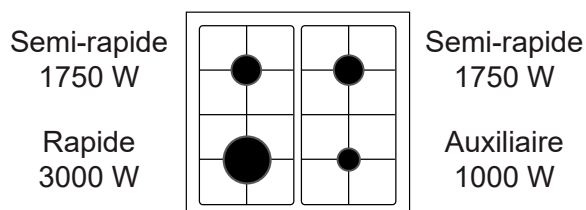

Couleur

Blanche/plan de cuisson inox

EAN

8054383962686

Plan de cuisson

- 4 foyers gaz :

- Puissance gaz totale : 7,5 kW
- Sécurité gaz par thermocouples
- 2 grilles émaillées mates, aspect fonte
- Couvercle en verre amovible

Consommations

- Classe d'efficacité énergétique : A
- Indice d'efficacité énergétique : 92,7
- Volume brut/utile de la cavité : 65/60 L
- Dimensions utiles de la cavité H x l x P : 35 x 41,5 x 41 cm
- Consommation convection naturelle par cycle : 5,71 MJ/1,59 kWh