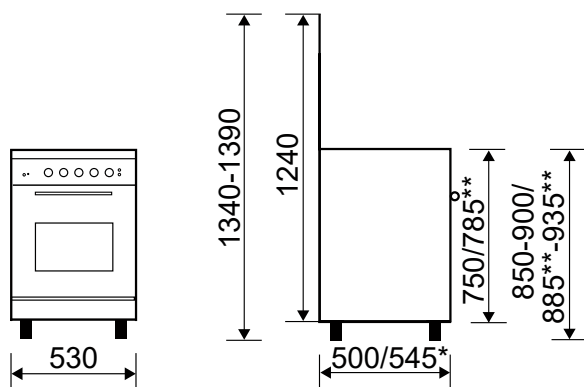

* avec poignée

** couvercle fermé

ENCASTRABLE

Homologuée pour être encastrée entre deux meubles de cuisine, selon la norme UNI EN 30-1-1 classe 2.

GA551GWH

GAZINIÈRE ÉMAIL LISSE 53 x 50 CM

Référence

GA551GWH

Couleur

Blanche/plan de cuisson inox

EAN

8054383962686

Plan de cuisson

- 4 foyers gaz :

- Puissance gaz totale : 7,5 kW
- Sécurité gaz par thermocouples
- 2 grilles émaillées mates, aspect fonte
- Couvercle en verre amovible

Consommations

- Classe d'efficacité énergétique : A
- Indice d'efficacité énergétique : 92,7
- Volume brut/utile de la cavité : 65/60 L
- Dimensions utiles de la cavité H x l x P : 35 x 41,5 x 41 cm
- Consommation convection naturelle par cycle : 5,71 MJ/1,59 kWh

- Puissance électrique d'installation : 15 W
- 10 A - 230 V - 50/60 Hz
- Cordon d'alimentation : 120 cm
- Sans prise

- Produit H x l x P : 1340-1390 x 530 x 500/545* mm
- Pieds réglables en hauteur \pm 5 cm
- Produit emballé H x l x P : 850 x 575 x 570 mm
- Poids net/brut : 34/40 kg