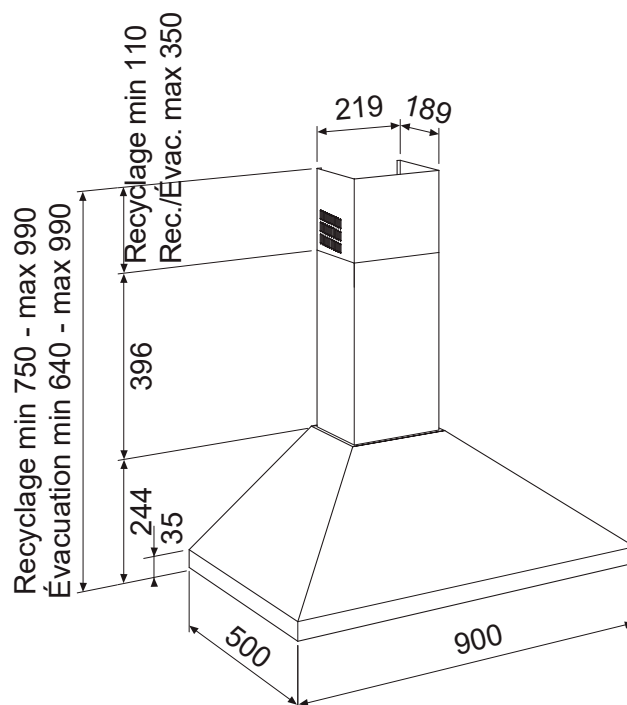

GHP945BK

HOTTE DÉCORATIVE MURALE PYRAMIDE 90 CM

Référence	Couleur	EAN
GHP945BK	Noire mate	8054383963805

Performances

- Évacuation ou recyclage
- Débit maximum d'aspiration (norme EN61591)
 - en sortie libre : 510 m³/h
 - en évacuation : 501,5 m³/h
- Pression à la vitesse maximale : 418,8 Pa
- Niveau sonore à la vitesse min. / max. (norme EN60704-2-3) : 62/67 dB(A)
- 1 moteur double turbine 150 W

Plan de cuisson : * électrique  ** gaz 

- Puissance électrique d'installation : 158 W
- 10 A - 230 V - 50 Hz
- Cordon d'alimentation : 120 cm - Avec prise
- Diamètre de la sortie d'air : 150/120 mm

- Produit H x l x P : 640/750-990 x 900 x 500 mm
- Distance min. hotte/plan de cuisson : 650*/750** mm
- Produit emballé H x l x P : 560 x 955 x 300 mm
- Poids net/brut : 12,5/15 kg