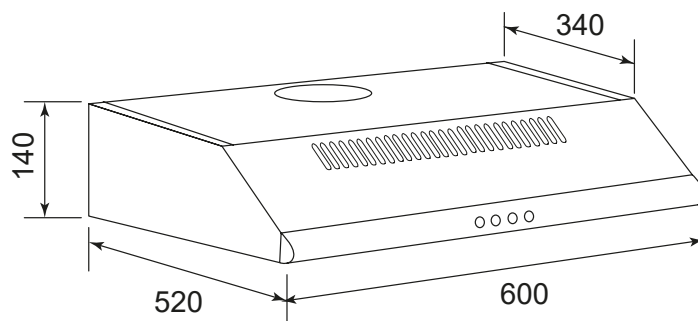

AHCB40WH

MARQUE FRANÇAISE

HOTTE CASQUETTE 60 CM

Référence	Couleur	EAN
AHCB40WH	Blanche	8054383964109

Performances

- ▶ Évacuation ou recyclage
- ▶ Débit maximum d'aspiration (norme EN61591)
 - en sortie libre : 450 m³/h
 - en évacuation : 345 m³/h
- ▶ Pression à la vitesse maximale : 334 Pa
- ▶ Niveau sonore à la vitesse min./max. (norme EN60704-2-3) : 52/68 dB(A)
- ▶ 2 moteurs 2 x 60 W
- ▶ Visière en verre

Plan de cuisson : ** électrique  *** gaz 

* Sortie d'air sur le dessus ou l'arrière de la hotte

- ▶ Puissance électrique d'installation : 128 W
- ▶ 10 A - 230 V - 50 Hz
- ▶ Cordon d'alimentation : 130 cm - Avec prise
- ▶ Diamètre de la sortie d'air : 120 mm*

- ▶ Produit H x l x P : 140 x 600 x 520 mm
- ▶ Distance min. hotte/plan de cuisson : 650**/750*** mm
- ▶ Produit emballé H x l x P : 580 x 653 x 190 mm
- ▶ Poids net/brut : 8,2/9,4 kg

AHCB40WH

HOTTE CASQUETTE 60 CM