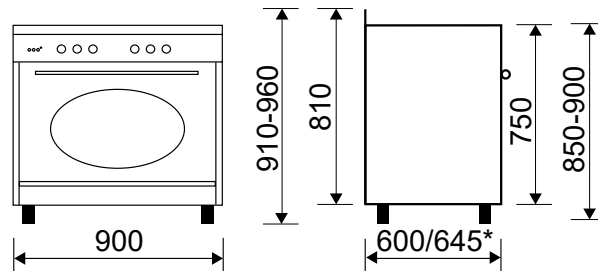

GU960CMR2

MADE IN ITALY

CUISINIÈRE RUSTIQUE GAZ CATALYSE 90 x 60 CM

Référence

GU960CMR2

Couleur

**Noire mate
Plan de cuisson inox**

EAN

8054383965007

Porte intérieure plein verre

* avec poignée

ENCASTRABLE

Homologuée pour être encastrée entre deux meubles de cuisine, selon la norme UNI EN 30-1-1 classe 2.

GU960CMR2

CUISINIÈRE RUSTIQUE GAZ CATALYSE 90 x 60 CM

Consommations

- Classe d'efficacité énergétique : A
- Indice d'efficacité énergétique : 94,4
- Volume brut/utile de la cavité : 121/109 L
- Dimensions utiles de la cavité H x l x P : 33 x 63 x 47 cm
- Consommation convection naturelle par cycle : 7,86 MJ/2,18 kWh

- Puissance électrique d'installation : 2037 W
- 10 A - 230 V - 50/60 Hz
- Cordon d'alimentation : 120 cm
- Sans prise

- Produit H x l x P : 910-960 x 900 x 600/645* mm
- Pieds réglables en hauteur ± 5 cm
- Produit emballé H x l x P : 880 x 940 x 690 mm
- Poids net/brut : 67/75 kg