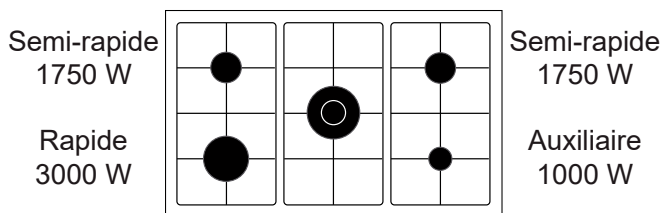

GU960CMR2

MADE IN ITALY

CUISINIÈRE RUSTIQUE GAZ CATALYSE 90 x 60 CM

Référence

GU960CMR2

Couleur

**Noire mate
Plan de cuisson inox**

EAN

8054383965007

Porte intérieure plein verre

* avec poignée

ENCASTRABLE

Homologuée pour être encastrée entre deux meubles de cuisine, selon la norme UNI EN 30-1-1 classe 2.

GU960CMR2

CUISINIÈRE RUSTIQUE GAZ CATALYSE 90 x 60 CM

Référence

GU960CMR2

Couleur

Noire mate
Plan de cuisson inox

EAN

8054383965007

Plan de cuisson

- 5 foyers gaz :

Triple couronne
3800 W

- Puissance gaz totale : 11,3 kW
- Allumage une main
- Sécurité gaz par thermocouples
- 3 grilles en fonte
- Départ de crédence

Four gaz catalyse

- Minuteur sonore analogique
- 3 fonctions :