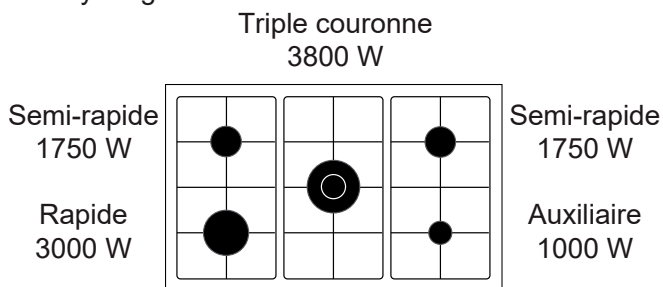

GE960CVIX2

CUISINIÈRE MIXTE CATALYSE 90 x 60 CM

Référence	Couleur	EAN
GE960CVIX2	Inox	8054383965038

Plan de cuisson

- 5 foyers gaz :

- Puissance gaz totale : 11,3 kW
- Allumage électronique «bouton»
- Sécurité gaz par thermocouples
- 3 grilles en fonte
- Départ de crédence

Four électrique multifonction catalyse

- Minuteur sonore 60 minutes
- 8 fonctions dont la chaleur tournante :

éclairage	grill de 1,5 kW
chaleur tournante	maxi grill de 2,45 kW
convection naturelle	maxi grill pulsé
sole pulsée	décongélation

- Thermostat réglable de 50°C à 250°C
- Panneaux catalytiques autonettoyants

- Porte intérieure plein verre
- Vitre intérieure démontable
- Porte 2 vitres
- Gradins fils
- 1 lèchefrite émaillée
- 2 grilles
- Ventilateur tangentiel aspiré : l'air chaud est rejeté sur l'arrière, pas de souffle d'air en façade
- Éclairage intérieur
- Coffre de rangement chauffe-plat

Consommations

- Classe d'efficacité énergétique : A
- Indice d'efficacité énergétique : 95,3
- Volume brut/utile de la cavité : 110/104 L
- Dimensions utiles de la cavité H x l x P : 35,8 x 63 x 43,5 cm
- Consommation convection naturelle par cycle : 0,94 kWh
- Consommation convection forcée par cycle : 0,96 kWh

- Livrée en version gaz naturel, injecteurs gaz butane/propane fournis de série

En option

- **CR1015** - Lot de 2 pieds inox brossé à hauteur réglable de 10 à 15 cm
- **CR570** - Support wok traditionnel à fond rond en fonte pour foyer triple couronne
- **CR520** - Plancha en fonte

- Puissance électrique d'installation : 2513 W
- 16 A - 230 V - 50/60 Hz
- Cordon d'alimentation : 120 cm
- Sans prise

- Produit H x l x P : 910-960 x 900 x 600/645* mm
- Pieds réglables en hauteur ± 5 cm
- Produit emballé H x l x P : 880 x 940 x 680 mm
- Poids net/brut : 67/75 kg