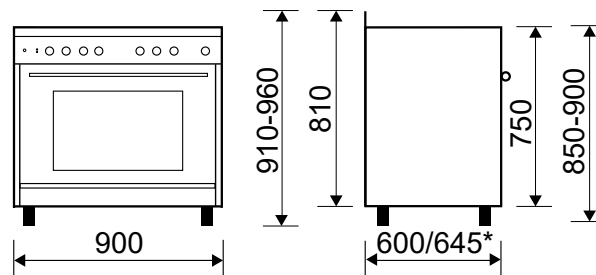

GE960CVIX2

MADE IN ITALY

CUISINIÈRE MIXTE CATALYSE 90 x 60 CM

Référence **GE960CVIX2** Couleur **Inox** EAN **8054383965038**

Plinthes cache-pieds noires livrées de série

* avec poignée

ENCASTRABLE

Également disponible en :

 Noir
GE960CVBK2

Homologuée pour être encastrée entre deux meubles de cuisine, selon la norme UNI EN 30-1-1 classe 2.

GE960CVIX2

CUISINIÈRE MIXTE CATALYSE 90 x 60 CM

Référence	Couleur	EAN
GE960CVIX2	Inox	8054383965038

Consommations

- Classe d'efficacité énergétique : A
- Indice d'efficacité énergétique : 95,3
- Volume brut/utile de la cavité : 110/104 L
- Dimensions utiles de la cavité H x l x P : 35,8 x 63 x 43,5 cm
- Consommation convection naturelle par cycle : 0,94 kWh
- Consommation convection forcée par cycle : 0,96 kWh

- Puissance électrique d'installation : 2513 W
- 16 A - 230 V - 50/60 Hz
- Cordon d'alimentation : 120 cm
- Sans prise

- Produit H x l x P : 910-960 x 900 x 600/645* mm
- Pieds réglables en hauteur ± 5 cm
- Produit emballé H x l x P : 880 x 940 x 680 mm
- Poids net/brut : 67/75 kg