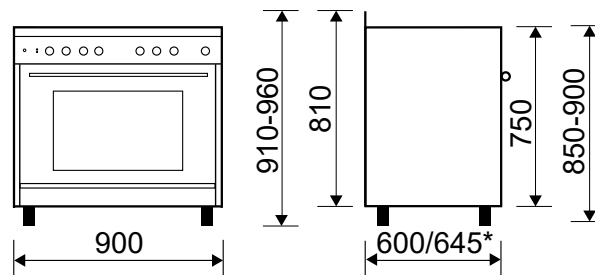

GE960CBIX2

MADE IN ITALY

CUISINIÈRE MIXTE CATALYSE 90 x 60 CM

Référence	Couleur	EAN
GE960CBIX2	Inox	8054383965069

Porte intérieure plein verre

* avec poignée

ENCASTRABLE

Homologuée pour être encastrée entre deux meubles de cuisine, selon la norme UNI EN 30-1-1 classe 2.

GE960CBIX2

CUISINIÈRE MIXTE CATALYSE 90 x 60 CM

Référence	Couleur	EAN
GE960CBIX2	Inox	8054383965069

Plan de cuisson

- 5 foyers gaz :

- Puissance gaz totale : 11,3 kW
- Allumage électronique «bouton»
- Sécurité gaz par thermocouples
- 3 grilles émaillées mates, aspect fonte
- Départ de crédence

Consommations

- Classe d'efficacité énergétique : A
- Indice d'efficacité énergétique : 95,3
- Volume brut/utile de la cavité : 110/104 L
- Dimensions utiles de la cavité H x l x P : 34,5 x 63 x 43,5 cm
- Consommation convection naturelle par cycle : 0,94 kWh
- Consommation convection forcée par cycle : 0,96 kWh

- Puissance électrique d'installation : 2514 W
- 16 A - 230 V - 50/60 Hz
- Cordon d'alimentation : 120 cm
- Sans prise

- Produit H x l x P : 910-960 x 900 x 600/645* mm
- Pieds réglables en hauteur ± 5 cm
- Produit emballé H x l x P : 880 x 940 x 680 mm
- Poids net/brut : 64/72 kg