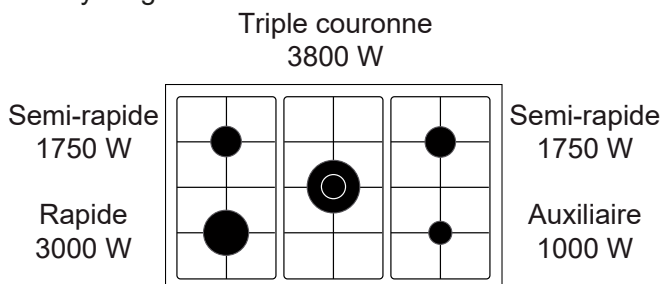

GE960CBIX2

MADE IN ITALY

CUISINIÈRE MIXTE CATALYSE 90 x 60 CM

Référence	Couleur	EAN
GE960CBIX2	Inox	8054383965069

Porte intérieure plein verre

* avec poignée

ENCASTRABLE

Homologuée pour être encastrée entre deux meubles de cuisine, selon la norme UNI EN 30-1-1 classe 2.

GE960CBIX2

CUISINIÈRE MIXTE CATALYSE 90 x 60 CM

Référence	Couleur	EAN
GE960CBIX2	Inox	8054383965069

Plan de cuisson

- 5 foyers gaz :

- Puissance gaz totale : 11,3 kW
- Allumage électronique «bouton»
- Sécurité gaz par thermocouples
- 3 grilles émaillées mates, aspect fonte
- Départ de crédence