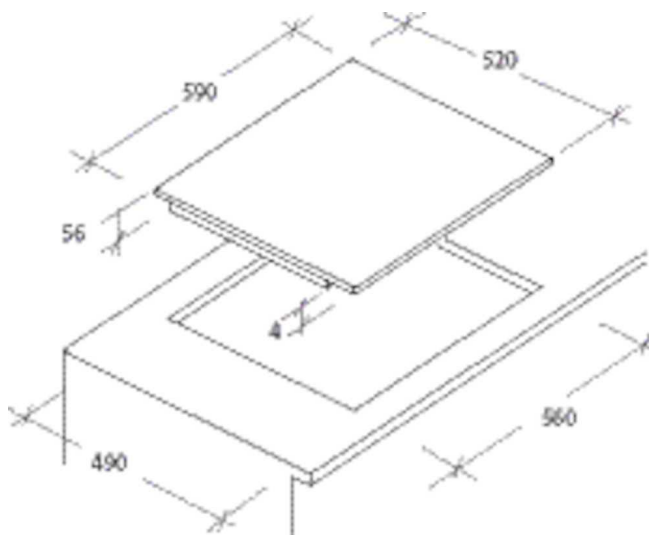

ZONE DE CUISSON

Nb de foyers induction :	4
Dimension AVG (cm) :	18
Puissance AVG (W) :	1500/2000
Dimension ARG (cm) :	18
Puissance ARG (W) :	1500/2000
Dimension AVD (cm) :	18
Puissance AVD (W) :	1500/2000
Dimension ARD (cm) :	18
Puissance ARD (W) :	1500/2000

DIMENSIONS

Encastrement (cm) :	56 x 49 x 5,2
---------------------	---------------

Spécification technique

Article :	33802770
Origine :	CHINE
Code douanier :	85166050
Code EAN	8059019003467