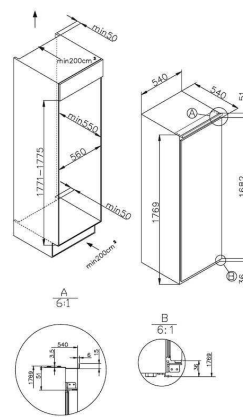

## CONSEILS D'INSTALLATION

Position des charnières de porte : Montée à droite  
 Charnière de porte réversible : Oui  
 Système de fixation : Glissières

## VALEURS DE RACCORDEMENT

Longueur cordon d'alimentation (cm) : 18  
 Tension (V) : 220-240  
 Intensité (A) : <10  
 Fréquence (Hz) : 50

## DIMENSIONS

Hors tout (HxLxP) en mm : 1769x540x540  
 Encastrement (HxLxP) en mm : 1771x560x560  
 Emballé (HxLxP) en mm : 1840x570x573  
 Poids Brut/Net en Kg : 57/52

29/33/34BIA