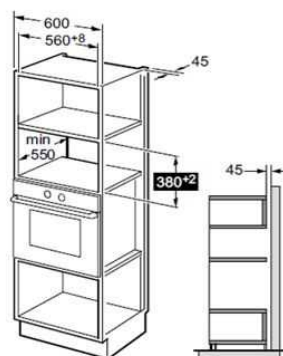

PROGRAMMES

Type de commande :	Sensitives
Menus automatiques :	8
Gril :	Oui
Micro-ondes :	oui
MO + Gril :	oui
Décongélation :	Oui

VALEURS DE RACCORDEMENT

Voltage (V) :	230
Fréquence (Hz) :	50

DIMENSIONS

Int. cavité (H x L x P) en cm :	20,6 x 32,8 x 36,8
Hors tout (H x L x P) en cm :	38,2 x 59,4 x 40,3
Encastrement (H x L x P) en cm :	56,8 x 38,2 x 55
Emballé (H x L x P) en cm :	44,6 x 65,4 x 45,1
Poids Brut / Net en kg :	19,9 / 17,6