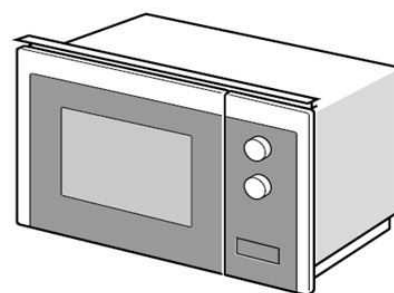

MICRO-ONDES ENCASTRABLE GRILL

Photo non contractuelle

- Gamme : SERIE 4
 - Volume de la cavité (l) : 25
 - Type de commandes : Electronique
 - Puissance (W) : 1450
 - Puissance gril (W) : 1000
- Couleur : Noir

TYPE D'APPAREIL

Modèle :	Micro-ondes gril
Gamme :	SERIE 4
Couleur :	Noir
Façade :	Verre

CARACTÉRISTIQUES

Puissance micro-ondes (W) :	900
Puissance gril (W) :	1000
Volume de la cavité (l) :	25
Plateau tournant (cm) :	31,5
Matériau de la cavité :	Acier inoxydable
Minuterie :	oui

PROGRAMMES

Type de commande :	Sensitives
Menus automatiques :	8
Gril :	Oui
Micro-ondes :	oui
MO + Gril :	oui
Décongélation :	Oui

VALEURS DE RACCORDEMENT

Voltage (V) :	230
Fréquence (Hz) :	50

DIMENSIONS

Int. cavité (H x L x P) en cm :	20,6 x 32,8 x 36,8
Hors tout (H x L x P) en cm :	38,2 x 59,4 x 40,3
Encastrement (H x L x P) en cm :	56,8 x 38,2 x 55
Emballé (H x L x P) en cm :	44,6 x 65,4 x 45,1
Poids Brut / Net en kg :	19,9 / 17,6