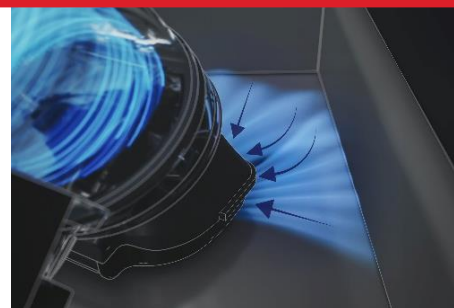

CORNERGENIE™