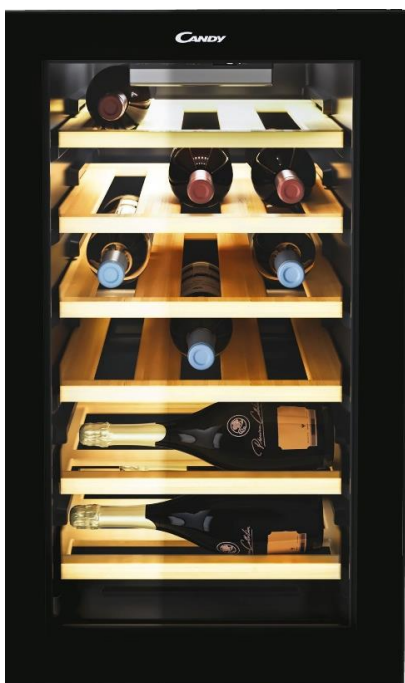

PRÉSERVEZ VOS PASSIONS

CLAYETTES EN BOIS

Afin de stocker votre vin de façon optimale, la cave à vin dispose de clayettes en bois.

ECLAIRAGE LED

Un système d'éclairage latéral est également conçu pour une meilleure visibilité de vos bouteilles.

PORTE TRAITÉE ANTI-UV

Les rayons UV sont les ennemis de votre vin. Grâce à la porte en verre à filtres anti-UV, vos vins sont protégés contre les rayons indésirables.

CAVE A VIN DE SERVICE DiVino CWCEL 210/NF

- Capacité 21 bouteilles
- Classe énergétique G
- Niveau sonore 39dB(A)
- Monozone
- Froid statique
- Interface électronique
- 6 clayettes en bois
- Eclairage LED

CAVE A VIN DE SERVICE DiVino CWCEL 210/NF

Généralités

Type	Posable
Capacité (bouteilles)	21
Couleur	Noir

Caractéristiques

Display	Interne
Interface de contrôle	Electronique
Connectivité	Non
Application hOn	Non
Type de moteur	Standard
Contrôle d'Hygrométrie	Non
Alarme de température	Non
Type de porte	Traitée anti-UV (2 verres)
Porte réversible	Oui
Type de poignée	Intégrée
Eclairage intérieur	LED
Serrure	Non
Grille de protection	Non