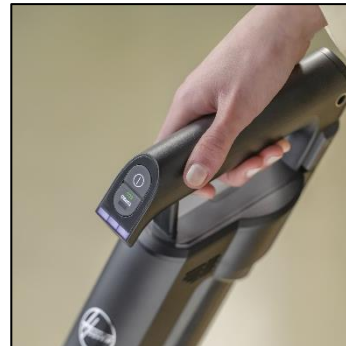

3 NIVEAUX DE PUISSANCE

En plus des modes Standard et Turbo, le mode ECO offre plus de temps pour les tâches de nettoyage légères (jusqu'à 40 minutes).