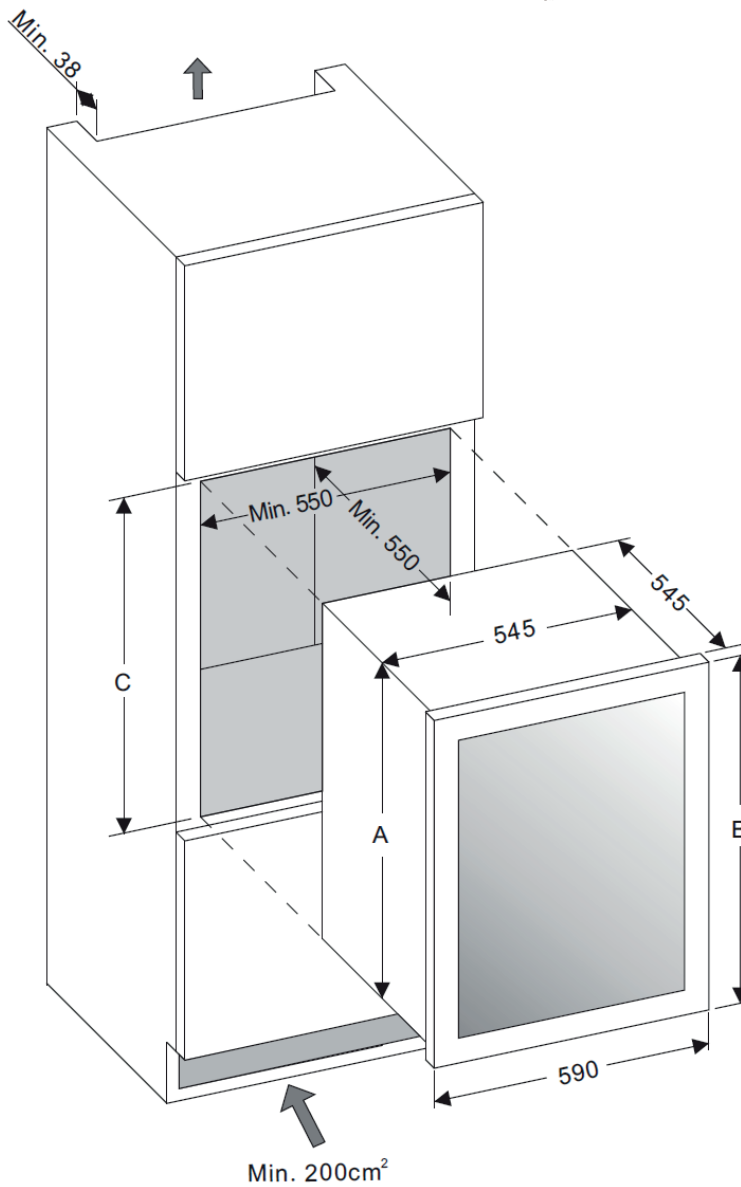

Tension : 220 / 240 V.

Fréquence : 50 Hz.

Cordon d'alimentation : 180 cm - Avec prise.

Livrée avec poignée à monter.

Dimensions du produit (hauteur x largeur x profondeur) : 820-890 x 595 x 575 mm / 612 mm (avec poignée).

Dimensions d'encastrement (hauteur x largeur x profondeur) : 822-892 x 600 x 530/575 mm (à fleur).

Dimensions du produit emballé (hauteur x largeur x profondeur) : 870 x 660 x 628 mm.

Poids net : 47 kg / Poids brut : 50 kg.

	A (mm)	B (mm)	C (mm)	D (mm)
15 cm de large	148	150	75	450
30 cm de large	295	300	110	460
60 cm de large	595	600	110	460

	A (mm)	B (mm)	C (mm)
45cm H	444	455	450
88cm H	874	885	874-880
122cm H	1223	1234	1223-1230