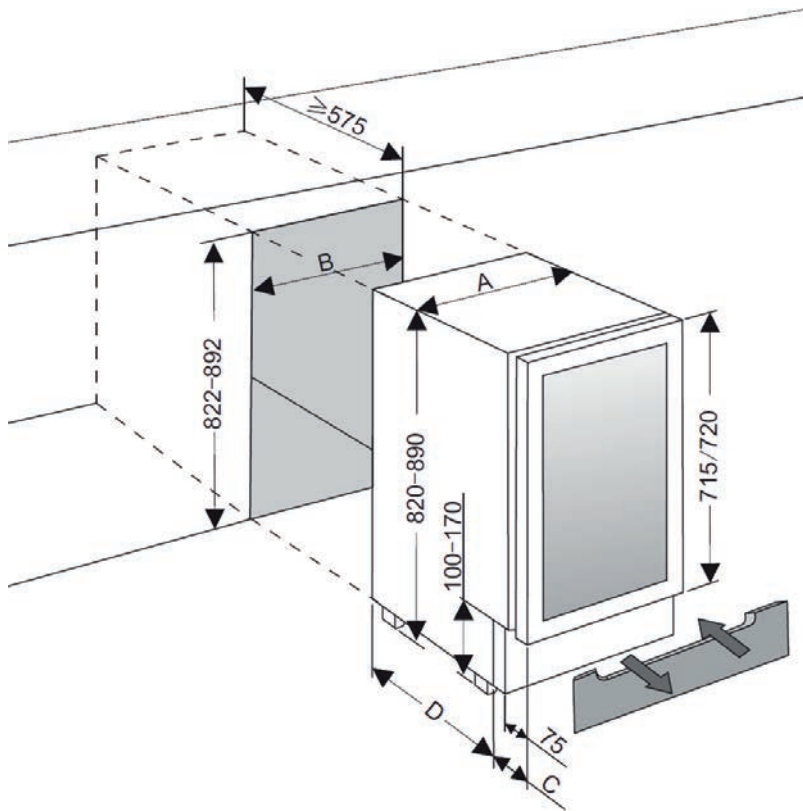

Tension : 220 / 240 V.

Fréquence : 50 Hz.

Cordon d'alimentation : 180 cm - Avec prise.

Livrée avec poignée à monter.

Dimensions du produit (hauteur x largeur x profondeur) : 820-890 x 595 x 575 mm / 612 mm (avec poignée).

Dimensions d'encastrement (hauteur x largeur x profondeur) : 822-892 x 600 x 530/575 mm (à fleur).

Dimensions du produit emballé (hauteur x largeur x profondeur) : 870 x 660 x 628 mm.

Poids net : 47 kg / Poids brut : 50 kg.

	A (mm)	B (mm)	C (mm)	D (mm)
15 cm de large	148	150	75	450
30 cm de large	295	300	110	460
60 cm de large	595	600	110	460

	A (mm)	B (mm)	C (mm)
45cm H	444	455	450
88cm H	874	885	874-880
122cm H	1223	1234	1223-1230