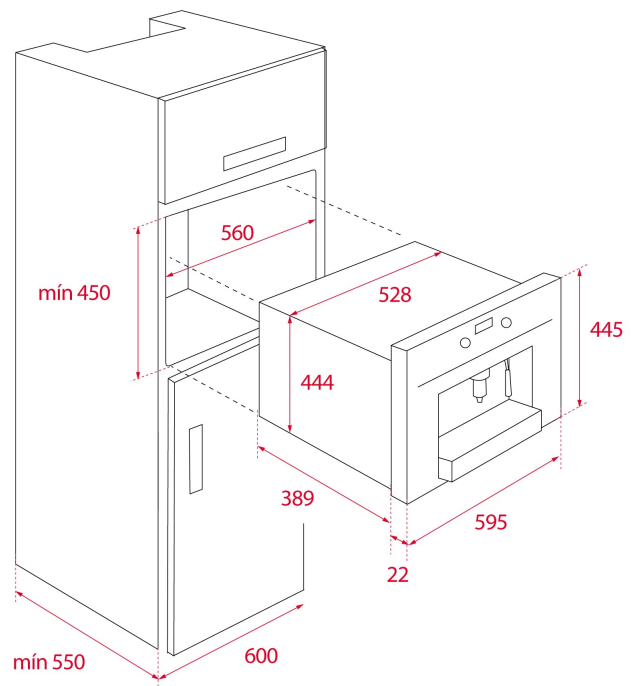

REF. 41598030
EAN. 8421152145401

DESCRIPTION

Machine à café broyeur
Capacité : 2 tasses
Distributeur adaptable pour café, vapeur ou eau chaude
Moulin en acier intégré pour café en grain : 13 positions différentes
Fonction autonettoyage
Réglage de la température, intensité et quantité de café
Panneau de commande électronique
Rails télescopiques pour une extraction facile de la cafetière
30 programmes
Puissance de la pompe : 15 bar
Bac de récupération du café usagé
Bac à café en grain, capacité 200 gr
Bac à café pré-moulu
Réservoir à eau : 1.8 L
Détartrage automatique
Éclairage à LED

DIMENSIONS

Hauteur du produit (mm): 455
 Largeur du produit (mm): 592
 Profondeur du produit (mm):
 411
 Longueur du produit (mm):
 Poids net (kg): 23

SPÉCIFICATIONS TECHNIQUES

MESURES D'ADAPTATION

Profondeur d'encastrement (mm): 550
 Hauteur d'encastrement (mm): 450

CARACTÉRISTIQUES PARTICULIÈRES

Type d'installation: Intégré
 Certificats: IMQ/CCC
 Pression de la pompe (Bar): 15
 Puissance de la pompe (W): 50
 Traitement anti traces de doigts: Oui
 Nombre de programmes: 30
 Nombre de tasses: 2
 Distribution de café réglable: Oui
 Tuyau d'arrivée d'eau chaude ou de vapeur: Oui
 Café moulu: Oui
 Fonction On/Off: Oui
 Générateur de Vapeur: Oui
 Eau chaude: Oui
 Horloge (option dans le menu): Oui
 Détartrage (option dans le menu): Oui
 Réglage de la Température du café (option dans le menu): Oui
 Températures du café: Oui
 Indicateur de fonction sélectionnée: Oui
 Indicateur de remplissage du réservoir d'eau: Oui