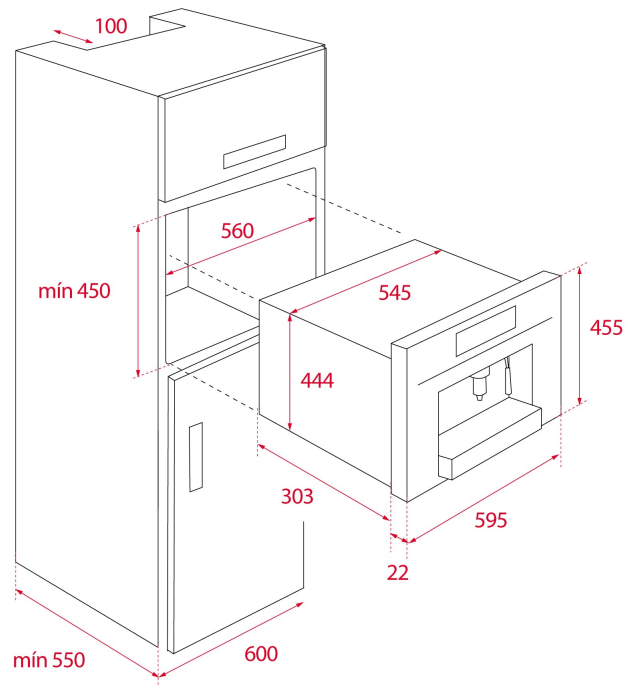

REF. 40589513
EAN. 8421152145616

DESCRIPTION

Machine à café multicapsules et café moulu
Capacité : 1 tasse
Support de tasse réglable en hauteur, 3 niveaux
3 fonctions
Panneau de commande tactile avec écran TFT 4"
Puissance de la pompe : 19 bar
Tuyau rétractable pour la vapeur
2 compartiments de rangement latéraux
Tiroir de rangement
Bac de récupération de l'eau usée
Bac de récupération des capsules usagées
Capacité du réservoir d'eau : 1 litre
Fonction de détartrage
Température et quantité de café réglables : extralarge, large, moyen, petit et infusions
Éclairage à LED
5 adaptateurs de capsules : Nespresso®, Lavazza®, Caffitaly®, E.S.E. pod , café moulu

DIMENSIONS

Hauteur du produit (mm): 455
Largeur du produit (mm): 595
Profondeur du produit (mm):
330
Longueur du produit (mm):
Poids net (kg): 18,7

SPÉCIFICATIONS TECHNIQUES

CARACTÉRISTIQUES PARTICULIÈRES

Type d'installation: Intégré
Certificats: CE/CB
Pression de la pompe (Bar): 19
Traitement anti traces de doigts: Oui
Nombre de tasses: 1
Tuyau d'arrivée d'eau chaude ou de vapeur: Oui
Café moulu: Oui
Capsules de café: Oui
Fonction On/Off: Oui
Générateur de Vapeur: Oui
Eau chaude: Oui
Températures du café: Oui
Indicateur de fonction sélectionnée: Oui
Indicateur de remplissage du réservoir d'eau: Oui