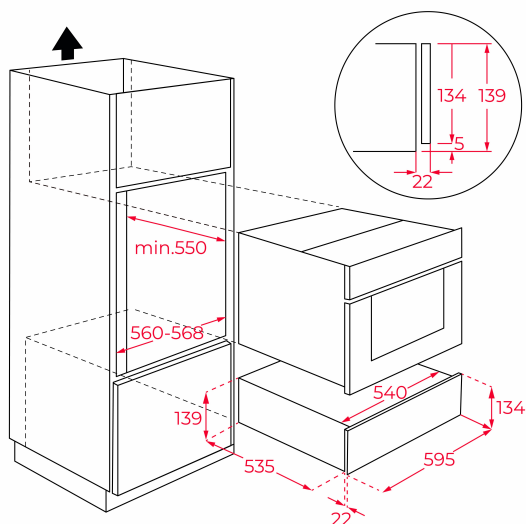

TEKA**MAESTRO VS 152 GS**

Tiroir mise sous vide

RÉFÉRENCE

REF: 40589951

EAN: 8421152145630

DESCRIPTION

Scelleuse sous vide

Balance de cuisine avec couvercle de protection

Porte-rouleau de papier aluminium

Porte-rouleau de film alimentaire

Emplacement de rangement des accessoires

Fermeture amortie

Se combine parfaitement avec les fours compacts et les micro-ondes

DIMENSIONS

Hauteur du produit (mm): 140**Largeur du produit (mm):** 595**Profondeur du produit (mm):** 557**Longueur du produit (mm):****Poids net (kg):** 18

SPÉCIFICATIONS TECHNIQUES

Classe d'efficacité énergétique: -

Taux de puissance (V): 220-240

Fréquence (Hz): 50

Puissance nominale maximale (W): 115

COULEURS

40589951

Verre noir