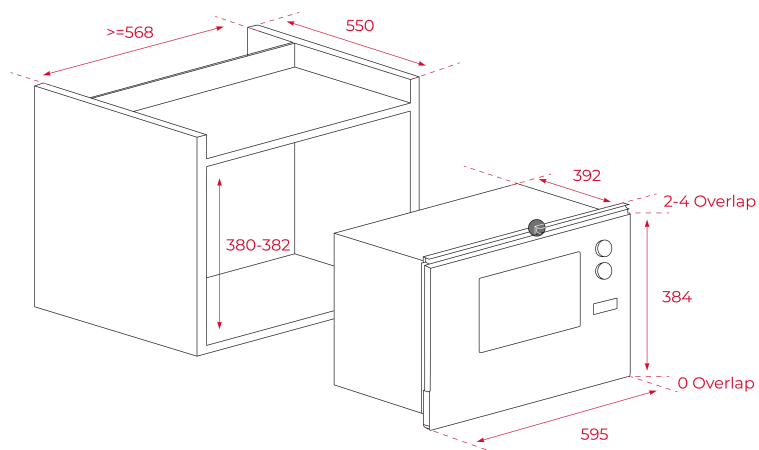

DIMENSIONS

Hauteur du produit (mm): 384

Largeur du produit (mm): 595

Profondeur du produit (mm):
392

Longueur du produit (mm):

Poids net (kg): 17,6

SPÉCIFICATIONS TECHNIQUES

CARACTÉRISTIQUES PARTICULIÈRES