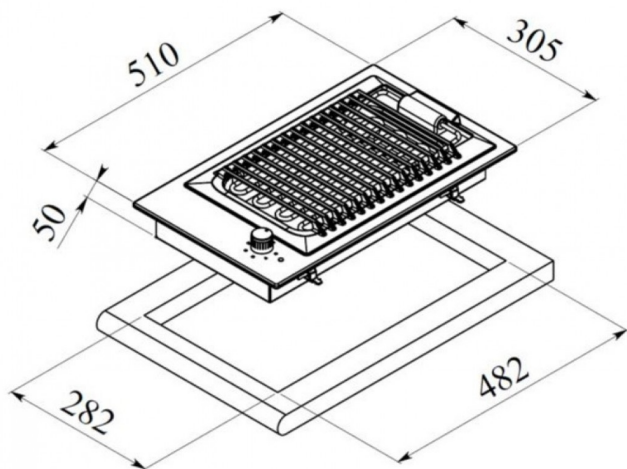

TEKA

TOTAL EFX 30.1 GRILL

Domino 30cm Barbecue

Verrouillage
auto

RÉFÉRENCE

REF: 40214560

EAN: 8421152156339

DESCRIPTION

Domino 30cm Barbecue

Surface en inox

Grille en fonte

Commandes frontales incorporées et métallisées avec dessus noir

Système de coupure en cas de surchauffe

1 résistance électrique

Puissance nominale totale : 2.400 W

DIMENSIONS

Hauteur du produit (mm): 145

Largeur du produit (mm): 300

Profondeur du produit (mm): 510

Longueur du produit (mm):

Poids net (kg): 8,42

SPÉCIFICATIONS TECHNIQUES

Taux de puissance (V): 220/240