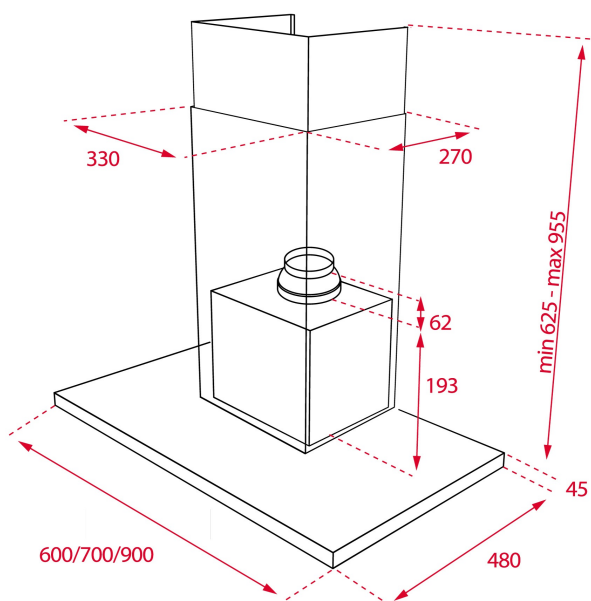

TEKA**EASY DSJ 980**

Hotte horizontale 90 cm inox

LED

RÉFÉRENCE

REF: 40484821

EAN: 8421152157329

DESCRIPTION

Hotte décorative horizontale 90cm
Contrôle électronique avec affichage
4 vitesses
Moteur à double turbine ECOPOWER
Capacité d'évacuation vitesse max (m³/h) : 614
Capacité d'évacuation vitesse min (m³/h) : 268
Niveau sonore vitesse max (dBA) : 66
Niveau sonore vitesse min (dBA) : 48
2 lampes LED
3 filtres en aluminium
Témoin lumineux de fonctionnement
Clapet anti-retour inclus
Réduction de la sortie incluse
Filtre charbon en option : D1C 61801236
Kit recyclage avec cheminée en option : D1CTP 40490150
Classe énergétique C

DIMENSIONS

Hauteur du produit (mm): 670-1000**Largeur du produit (mm):** 900**Profondeur du produit (mm):** 480**Longueur du produit (mm):****Poids net (kg):** 15,33

SPÉCIFICATIONS TECHNIQUES

Classe d'efficacité énergétique: C
Bruit (LwA) Vitesse minimale (dB): 48
Bruit (LwA) Vitesse maximale (dB): 66
Bruit (LwA) Vitesse de pointe (dB): N/A
Ø sortie (mm): 150