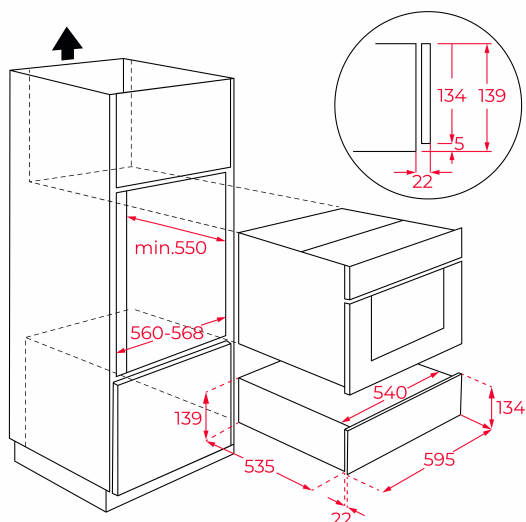

TEKA**MAESTRO CP 150 GS**

Chauffe-plats sans façade

RÉFÉRENCE

REF: 111600003

EAN: 8434778008906

DESCRIPTION

Chauffe-plats
Thermostat réglable 30° - 80° C
Puissance nominale maximale : 430 W
Capacité pour 6 couverts, exemples : 6 assiettes plates, 6 assiettes creuses et 3 plats ou 20 assiettes plates ou 40 tasses de thé ou 80 tasses de café
Tiroir télescopique extraible
Ouverture facile push-pull
Base antidérapante
Façade non comprise
Options disponibles :
111890002 - Noir
111890004 - Stone Grey
111490016 - Infinity G1

DIMENSIONS

Hauteur du produit (mm): 140**Largeur du produit (mm):** 595**Profondeur du produit (mm):** 557**Longueur du produit (mm):****Poids net (kg):** 18

SPÉCIFICATIONS TECHNIQUES

Classe d'efficacité énergétique: -