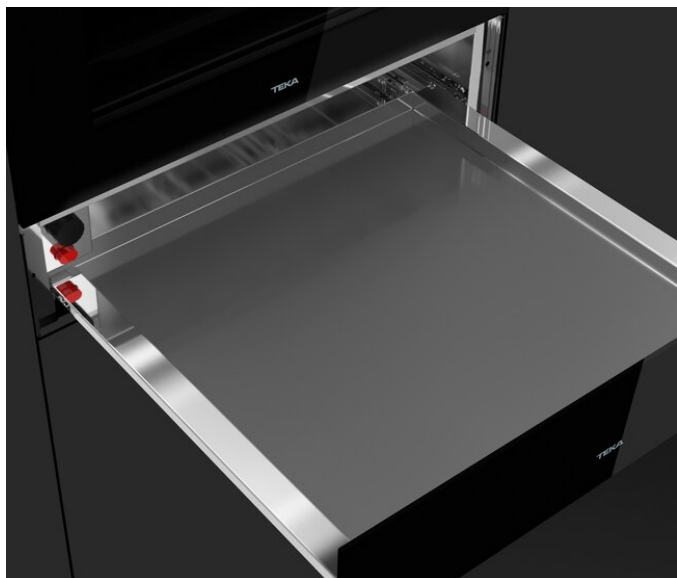

TEKA**MAESTRO CP 150 GS**

Chauffe-plats sans façade

RÉFÉRENCE

REF: 111600003

EAN: 8434778008906

DESCRIPTION

Chauffe-plats
Thermostat réglable 30° - 80° C
Puissance nominale maximale : 430 W
Capacité pour 6 couverts, exemples : 6 assiettes plates, 6 assiettes creuses et 3 plats ou 20 assiettes plates ou 40 tasses de thé ou 80 tasses de café
Tiroir télescopique extraible
Ouverture facile push-pull
Base antidérapante
Façade non comprise
Options disponibles :
111890002 - Noir
111890004 - Stone Grey
111490016 - Infinity G1

DIMENSIONS

Hauteur du produit (mm): 140**Largeur du produit (mm):** 595**Profondeur du produit (mm):** 557**Longueur du produit (mm):****Poids net (kg):** 18

SPÉCIFICATIONS TECHNIQUES

Classe d'efficacité énergétique: -